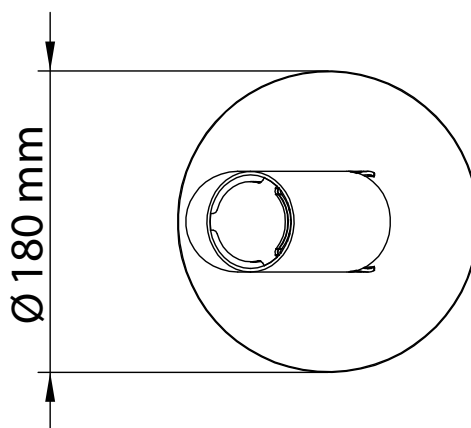

ALEDIN
MADE IN ITALY
LAMPADA DA TAVOLO

Descrizione

Lampada da tavolo H. 480 mm

Materiale

Base: INOX AISI304 lucidato
Sistema touch: INOX AISI304 lucidato
Struttura: alluminio verniciato

Elettronica

MR 16 LED spotlight – 40.000 hrs
5W-DC12V angolo 36° - 2700°K - 380±20 lumen
Trasformatore 90/240V dimerabile dal sistema touch