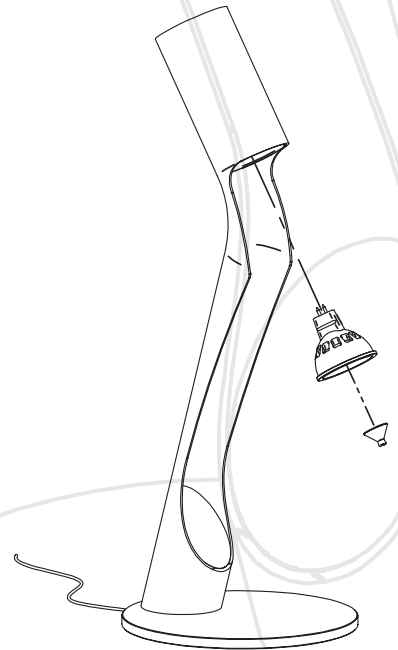

ALEDIN
MADE IN ITALY
LAMPADA DA TAVOLO

Descrizione

Lampada da tavolo H. 480 mm

Materiale

Base: INOX AISI304 lucidato
Sistema touch: INOX AISI304 lucidato
Struttura: alluminio verniciato

Elettronica

MR 16 LED spotlight – 40.000 hrs
5W-DC12V angolo 36° - 2700°K - 380±20 lumen
Trasformatore 90/240V dimerabile dal sistema touch

Bulb Included - MR16 LED Spotlight
Dimmable 5W - DC 12V - 36°

0% 100%

ALEDIN[®]

MADE IN ITALY

SOSTITUZIONE LAMPADINA

Il LED va rimosso dal supporto utilizzando la ventosa in dotazione con la lampada.

Prendete la ventosa e fatela aderire alla lampadina e poi tirate verso il basso con delicatezza.

Staccate la ventosa dalla lampadina e applicatela alla nuova ed inseritela nell'apposito supporto.

ARCA Concept S.r.l

Via del Mella 19/21 - IT 25131 Brescia - T. +39 030.358481 - F. +39 030.3584830
P.Iva - C.F 03437150984 - REA BS: 534113 - Capitale Sociale: € 90.000,00
info@arcaconcept.com - www.arcaconcept.com