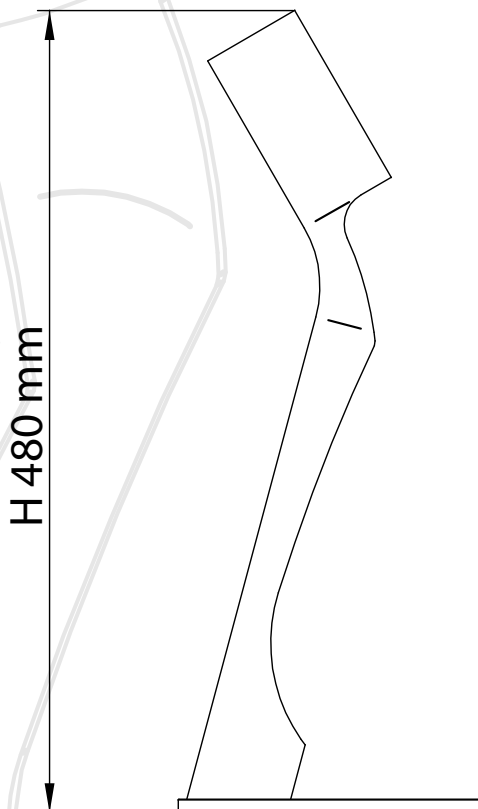

ALEDIN
MADE IN ITALY
LAMPADA DA TAVOLO

Descrizione

Lampada da tavolo H. 480 mm

Materiale

Base: INOX AISI304 lucidato
Sistema touch: INOX AISI304 lucidato
Struttura: alluminio verniciato

Elettronica

MR 16 LED spotlight – 40.000 hrs
5W-DC12V angolo 36° - 2700°K - 380±20 lumen
Trasformatore 90/240V dimerabile dal sistema touch

Bulb Included - MR16 LED Spotlight
Dimmable 5W - DC 12V - 36°

0% 100%

ALEDIN[®]

MADE IN ITALY

SOSTITUZIONE LAMPADINA

Il LED va rimosso dal supporto utilizzando la ventosa in dotazione con la lampada.

Prendete la ventosa e fatela aderire alla lampadina e poi tirate verso il basso con delicatezza.

Staccate la ventosa dalla lampadina e applicatela alla nuova ed inseritela nell'apposito supporto.

ARCA Concept S.r.l

Via del Mella 19/21 - IT 25131 Brescia - T. +39 030.358481 - F. +39 030.3584830
P.Iva - C.F 03437150984 - REA BS: 534113 - Capitale Sociale: € 90.000,00
info@arcaconcept.com - www.arcaconcept.com

Bulb Included - MR16 LED Spotlight
Dimmable 5W - DC 12V - 36°

0% 100%