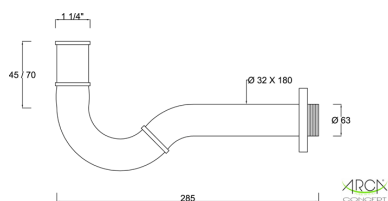

**Prodotto** : Sifone bidet ottone serie ESSE 1 1/4"

**Codice** : SFNES20803205

**Peso** : 0.38 kg

**Dimensioni imballo (LxWxH)** : 7 x 10 x 21 cm

## DESCRIZIONE

Sifone per bidet in ottone cromato senza piletta serie **ESSE** da 1 1/4" con tubo interno Ø 32 mm lunghezza 80 mm, tubo esterno Ø 32 mm lunghezza 180 mm, rosone acciaio inox Ø 63 mm.

**CARATTERISTICHE:** MADE IN ITALY, sifone a S per bidet, ottone cromato da 1 1/4", tubo interno Ø 32 mm lunghezza 80 mm, tubo esterno Ø 32 mm lunghezza 180 mm, rosone acciaio inox Ø 63 mm, garanzia sul prodotto di 5 anni, imballo singolo in scatola cartone.