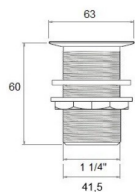

Prodotto : PILETTA IN OTTONE PER LAVABO E BIDET DA 1 1/4" SERIE EVER

SCARICO LIBERO

Codice : PLTEVR2063105

Peso : 0.35 kg

Dimensioni imballo (LxWxH) : 7 x 7 x 9 cm

DESCRIZIONE

Piletta in ottone per lavabo e bidet in ottone cromato serie **EVER** da 1 1/4". Scarico libero.

CARATTERISTICHE: MADE IN ITALY, piletta per lavabo e bidet in ottone cromato da 1 1/4", con girglia, senza tappo, scarico libero, guarnizioni in gomma incluse, garanzia sul prodotto di 5 anni, imballo singolo in scatola cartone.