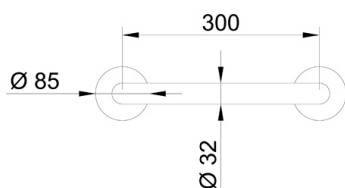

Prodotto : Maniglione lineare acciaio inox serie SALLY. Finitura acciaio inox satinato 30 cm

Codice : GRBSA32030205

Peso : 0.66 kg

Dimensioni imballo (LxWxH) : 8.9 x 36.3 x 8.8 cm

DESCRIZIONE

Maniglione di sicurezza lineare in acciaio inox satinato della serie **SALLY**. Completo di piastre di fissaggio e rosette coprivite in acciaio inox diametro 85 mm. Installazione a parete, tubo diametro 32 mm. Può essere montato sia in verticale che in orizzontale. Materiale per il fissaggio incluso nella confezione. Prodotto interamente in **ITALIA**.

ARCA CONCEPT S.r.l.

Via del Mella, 19/21

IT - 25131 Brescia

T. +39 030 7281057

Email: info@arcaconcept.com

www.arcaconcept.com

Prodotto : Maniglione lineare acciaio inox serie SALLY. Finitura acciaio inox satinato 45 cm

Codice : GRBSA32045205

Peso : 0.8 kg

Dimensioni imballo (LxWxH) : 8.9 x 51.3 x 8.8 cm

DESCRIZIONE

Maniglione di sicurezza lineare in acciaio inox satinato della serie **SALLY**. Completo di piastre di fissaggio e rosette coprivite in acciaio inox diametro 85 mm. Installazione a parete, tubo diametro 32 mm. Può essere montato sia in verticale che in orizzontale. Materiale per il fissaggio incluso nella confezione. Prodotto interamente in **ITALIA**.

Prodotto : Maniglione lineare acciaio inox serie SALLY. Finitura acciaio inox satinato 60 cm

Codice : GRBSA32060205

Peso : 0.96 kg

Dimensioni imballo (LxWxH) : 8.9 x 64.8 x 8.8 cm

DESCRIZIONE

Maniglione di sicurezza lineare in acciaio inox satinato della serie **SALLY**. Completo di piastre di fissaggio e rosette coprivite in acciaio inox diametro 85 mm. Installazione a parete, tubo diametro 32 mm. Può essere montato sia in verticale che in orizzontale. Materiale per il fissaggio incluso nella confezione. Prodotto interamente in **ITALIA**.