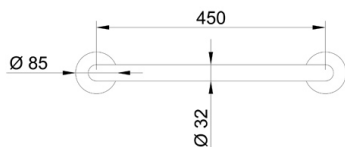

Prodotto : Maniglione lineare acciaio inox serie SALLY. Finitura acciaio inox satinato 30 cm

Codice : GRBSA32030205

Peso : 0.66 kg

Dimensioni imballo (LxWxH) : 8.9 x 36.3 x 8.8 cm

DESCRIZIONE

Maniglione di sicurezza lineare in acciaio inox satinato della serie **SALLY**. Completo di piastre di fissaggio e rosette coprivite in acciaio inox diametro 85 mm. Installazione a parete, tubo diametro 32 mm. Può essere montato sia in verticale che in orizzontale. Materiale per il fissaggio incluso nella confezione. Prodotto interamente in **ITALIA**.

Codice : GRBSA32045205

Peso : 0.8 kg

Dimensioni imballo (LxWxH) : 8.9 x 51.3 x 8.8 cm

DESCRIZIONE

Maniglione di sicurezza lineare in acciaio inox satinato della serie **SALLY**. Completo di piastre di fissaggio e rosette coprivite in acciaio inox diametro 85 mm. Installazione a parete, tubo diametro 32 mm. Può essere montato sia in verticale che in orizzontale. Materiale per il fissaggio incluso nella confezione. Prodotto interamente in **ITALIA**.

Misure disponibili: 30 cm, 45 cm, 60 cm, 70 cm, 80 cm, 90 cm.

Peso testato: 225 kg.

CONSIGLI PER LA PULIZIA:

Detergere con acqua a reazione neutra e con soluzioni disinfettanti per uso domestico opportunamente diluiti. Non usare detersivi abrasivi e solventi organici a base di acetone, trielina, acqua ossigenata.

Prodotto : Maniglione lineare acciaio inox serie SALLY. Finitura acciaio inox satinato 60 cm

Codice : GRBSA32060205

Peso : 0.96 kg

Dimensioni imballo (LxWxH) : 8.9 x 64.8 x 8.8 cm

DESCRIZIONE

Maniglione di sicurezza lineare in acciaio inox satinato della serie **SALLY**. Completo di piastre di fissaggio e rosette coprivite in acciaio inox diametro 85 mm. Installazione a parete, tubo diametro 32 mm. Può essere montato sia in verticale che in orizzontale. Materiale per il fissaggio incluso nella confezione. Prodotto interamente in **ITALIA**.