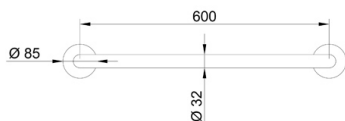

Prodotto : Maniglione lineare acciaio inox serie SALLY. Finitura acciaio inox satinato 30 cm

Codice : GRBSA32030205

Peso : 0.66 kg

Dimensioni imballo (LxWxH) : 8.9 x 36.3 x 8.8 cm

DESCRIZIONE

Maniglione di sicurezza lineare in acciaio inox satinato della serie **SALLY**. Completo di piastre di fissaggio e rosette coprivite in acciaio inox diametro 85 mm. Installazione a parete, tubo diametro 32 mm. Può essere montato sia in verticale che in orizzontale. Materiale per il fissaggio incluso nella confezione. Prodotto interamente in **ITALIA**.

Codice : GRBSA32045205

Peso : 0.8 kg

Dimensioni imballo (LxWxH) : 8.9 x 51.3 x 8.8 cm

DESCRIZIONE

Maniglione di sicurezza lineare in acciaio inox satinato della serie **SALLY**. Completo di piastre di fissaggio e rosette coprivite in acciaio inox diametro 85 mm. Installazione a parete, tubo diametro 32 mm. Può essere montato sia in verticale che in orizzontale. Materiale per il fissaggio incluso nella confezione. Prodotto interamente in **ITALIA**.

Prodotto : Maniglione lineare acciaio inox serie SALLY. Finitura acciaio inox satinato 60 cm

Codice : GRBSA32060205

Peso : 0.96 kg

Dimensioni imballo (LxWxH) : 8.9 x 64.8 x 8.8 cm

DESCRIZIONE

Maniglione di sicurezza lineare in acciaio inox satinato della serie **SALLY**. Completo di piastre di fissaggio e rosette coprivite in acciaio inox diametro 85 mm. Installazione a parete, tubo diametro 32 mm. Può essere montato sia in verticale che in orizzontale. Materiale per il fissaggio incluso nella confezione. Prodotto interamente in **ITALIA**.

Misure disponibili: 30 cm, 45 cm, 60 cm, 70 cm, 80 cm, 90 cm.

Peso testato: 225 kg.

CONSIGLI PER LA PULIZIA:

Detergere con acqua a reazione neutra e con soluzioni disinfettanti per uso domestico opportunamente diluiti. Non usare detersivi abrasivi e solventi organici a base di acetone, trielina, acqua ossigenata.