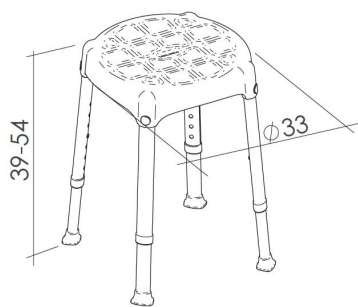

**Dimensioni**: Ø 33 x H 39-54 cm.

**Peso testato**: 180 kg.

**ARCA CONCEPT S.r.l.**

Via del Mella, 19/21

IT - 25131 Brescia

T. +39 030 7281057

Email: [info@arcaconcept.com](mailto:info@arcaconcept.com)

[www.arcaconcept.com](http://www.arcaconcept.com)

**Prodotto** : Sgabello Regolabile In Polipropilene DORA bianco

**Codice** : SDLDO04334301

**Peso** : 0 kg

**Dimensioni imballo (LxWxH)** : 0 x 0 x 0 cm

## DESCRIZIONE

Sgabello da bagno regolabile in polipropilene bianco della serie **DORA**. Realizzato per rendere più confortevole l'uso dell'ambiente bagno in tutte le occasioni nelle quali occorra sedersi. La seduta in tecnopolimeri, con superficie in finitura antiscivolo, è forata per permettere il deflusso dei liquidi, e ne consente l'utilizzo anche sotto la doccia; le gambe in alluminio anodizzato sono telescopiche e permettono di regolare facilmente l'altezza della seduta da 39 a 54 cm, per meglio adattarsi alle necessità dell'utente: alle estremità delle gambe quattro puntali in gomma antiscivolo che ne assicurano la stabilità; un comodo ripiano sotto la seduta consente l'appoggio di prodotti per l'igiene o altro. Si assembla facilmente senza nessun attrezzo. I materiali utilizzati, tecnopolimeri e alluminio, garantiscono massima igiene e una lunga durata. Non richiede manutenzione ed è facile da lavare. Interamente prodotto in **ITALIA**.