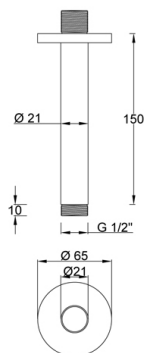

Prodotto : Braccio doccia ottone a soffitto serie GENEVA 150_21

Codice : BRDGE15024105

Peso : 0.2 kg

Dimensioni imballo (LxWxH) : 8 x 17 x 8 cm

DESCRIZIONE

Braccio doccia a soffitto in ottone cromato serie **GENEVA** dalla forma tonda Ø 21 mm e con rosone tondo in ABS cromato Ø 65 mm. Connessione ½" M x ½" M.

Dimensioni disponibili: Ø 21 x 150 mm x Ø 24 x 300 mm

CARATTERISTICHE: MADE IN ITALY, design moderno, braccio doccia a soffitto ottone cromato, forma tonda Ø 21 mm, connessione ½" M x ½" M, rosone tondo ABS cromato Ø 65 mm, garanzia sul prodotto 5 anni, imballo singolo in scatola cartone.

ARCA CONCEPT S.r.l.

Via del Mella, 19/21

IT - 25131 Brescia

T. +39 030 7281057

Email: info@arcaconcept.com

www.arcaconcept.com