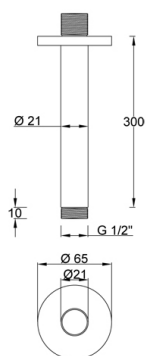

**Prodotto** : Braccio doccia ottone a soffitto serie GENEVA 300\_21

**Codice** : BRDGE30021105

**Peso** : 0.2 kg

**Dimensioni imballo (LxWxH)** : 8 x 17 x 8 cm

## DESCRIZIONE

Braccio doccia a soffitto in ottone cromato serie **GENEVA** dalla forma tonda  $\varnothing$  21 mm e con rosone tondo in ABS cromato  $\varnothing$  65 mm. Connessione  $\frac{1}{2}$ " M x  $\frac{1}{2}$ " M.

**Dimensioni disponibili:**  $\varnothing$  21 x 150 mm x  $\varnothing$  24 x 300 mm

**CARATTERISTICHE:** MADE IN ITALY, design moderno, braccio doccia a soffitto ottone cromato, forma tonda  $\varnothing$  21 mm, connessione  $\frac{1}{2}$ " M x  $\frac{1}{2}$ " M, rosone tondo ABS cromato  $\varnothing$  65 mm, garanzia sul prodotto 5 anni, imballo singolo in scatola cartone.

## DESCRIZIONE

Braccio doccia a soffitto in ottone cromato serie **GENEVA** dalla forma tonda Ø 21 mm e con rosone tondo in ABS cromato Ø 65 mm. Connessione ½" M x ½" M.

**Dimensioni disponibili:** Ø 21 x 150 mm x Ø 24 x 300 mm