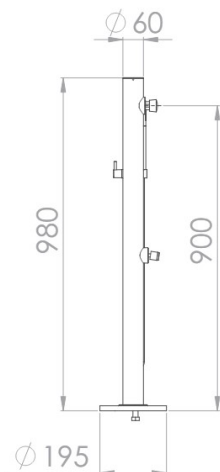

ARCA CONCEPT S.r.l.

Via del Mella, 19/21

IT - 25131 Brescia

T. +39 030 7281057

Email: info@arcaconcept.com

www.arcaconcept.com