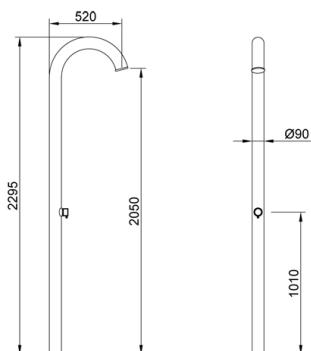

Prodotto : Colonna doccia per esterno acciaio inox serie SUPERNOVA

Codice : CDESUMP1122967

Peso : 21 kg

Dimensioni imballo (LxWxH) : 100 x 550 x 220 cm

DESCRIZIONE

Colonna doccia per esterno in acciaio inox satinato AISI 316L, serie **SUPERNOVA**. Dal design classico, totalmente MADE IN ITALY. Composto da soffione a incasso Ø 90 mm e miscelatore progressivo. Collegamento acqua a pavimento da 1/2"G. **Predisposta solo per il funzionamento acqua fredda.**

Accessori e prodotti correlati

CDESURV2122967

Colonna doccia per esterno acciaio inox serie SUPERNOVA

ARCA CONCEPT S.r.l.

Via del Mella, 19/21

IT - 25131 Brescia

T. +39 030 7281057

Email: info@arcaconcept.com