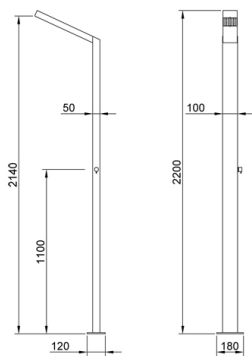

Prodotto : Colonna doccia per esterno acciaio inox serie TAURO

Codice : CDETAMM1121407

Peso : 0 kg

Dimensioni imballo (LxWxH) : 0 x 0 x 0 cm

DESCRIZIONE

Colonna doccia per esterno in acciaio inox AISI 316L, serie **TAURO**. Dal design moderno, totalmente MADE IN ITALY. Composto da braccio porta soffione in acciaio inox lucido e miscelatore. Collegamento acqua a pavimento da 1/2"G. **Predisposta per funzionamento acqua calda/fredda.**

Accessori e prodotti correlati

CDETAMO1122007

Colonna doccia per esterno acciaio inox serie TAURO

ARCA CONCEPT S.r.l.

Via del Mella, 19/21

IT - 25131 Brescia

T. +39 030 7281057

Email: info@arcaconcept.com

www.arcaconcept.com