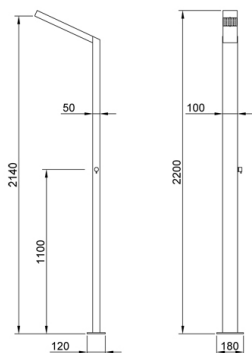

Prodotto : Colonna doccia per esterno acciaio inox serie TAURO

Codice : CDETAMM1121407

Peso : 0 kg

Dimensioni imballo (LxWxH) : 0 x 0 x 0 cm

DESCRIZIONE

Colonna doccia per esterno in acciaio inox AISI 316L, serie **TAURO**. Dal design moderno, totalmente MADE IN ITALY. Composto da braccio porta soffione in acciaio inox lucido e miscelatore. Collegamento acqua a pavimento da 1/2"G. **Predisposta per funzionamento acqua calda/fredda.**

Accessori e prodotti correlati

CDETAMO1122007

Colonna doccia per esterno acciaio inox serie TAURO

ARCA CONCEPT S.r.l.

Via del Mella, 19/21

IT - 25131 Brescia

T. +39 030 7281057

Email: info@arcaconcept.com

www.arcaconcept.com