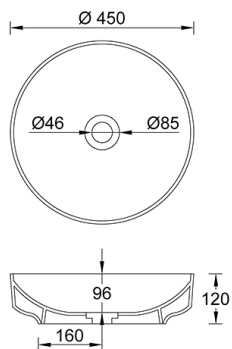

Prodotto : Lavabo ceramica serie FORM ROUND

Codice : LVDFMR1045001

Peso : 8 kg

Dimensioni imballo (LxWxH) : 47 x 47 x 14 cm

DESCRIZIONE

Lavabo d'appoggio in ceramica bianca, serie **FORM ROUND**. Dal design moderno, totalmente MADE IN ITALY. Fissaggio NON incluso. Sifone e rubinetto non inclusi. Garanzia 5 anni.

Altri colori disponibili su richiesta.

DIMENSIONI: Ø 45 x 12 cm

Accessori e prodotti correlati

LVDFMB1600001
Lavabo ceramica
serie FORM BLUNT

LVDFMR1600001
Lavabo ceramica
serie FORM RAFT

LVDFMC1600001
Lavabo ceramica
serie FORM CUP

LVDFMD1650001
Lavabo ceramica
serie FORM DISH

LVDFMO1600001
Lavabo ceramica
serie FORM OVAL

ARCA CONCEPT S.r.l.

Via del Mella, 19/21

IT - 25131 Brescia

T. +39 030 7281057

Email: info@arcaconcept.com

www.arcaconcept.com