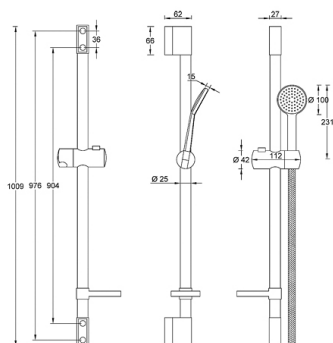

Prodotto : Saliscendi completo acciaio inox nero opaco serie CLASSIC_FLAT 1 getto 90 cm $\bar{A}$ 25 mm

Codice : SLRCFL19025P16

Peso : 0 kg

Dimensioni imballo (LxWxH) : 0 x 0 x 0 cm

DESCRIZIONE

Saliscendi completo con tubo tondo in acciaio inox bianco opaco serie **CLASSIC**, con doccia in ABS bianco lucido 1 getto anticalcare serie **FLAT** e flessibile doccia doppia aggraffatura in acciaio inox cromato da 150 cm, porta sapone sapone in ABS bianco.

Finiture disponibili: bianco opaco (01), nero opaco (16).

Accessori e prodotti correlati

SLRCFL1902501

Saliscendi completo acciaio inox serie CLASSIC_FLAT

ARCA CONCEPT S.r.l.

Via del Mella, 19/21

IT - 25131 Brescia

T. +39 030 7281057

Email: info@arcaconcept.com

www.arcaconcept.com