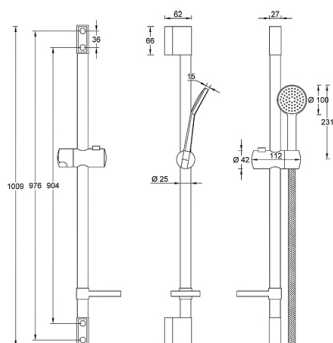

T. +39 030 7281057

Email: info@arcaconcept.com

www.arcaconcept.com

Prodotto : Saliscendi completo acciaio inox bianco opaco serie CLASSIC_FLAT 1 getto
90 cm Ã 25 mm

Codice : SLRCFL19025P01

Peso : 0 kg

Dimensioni imballo (LxWxH) : 0 x 0 x 0 cm

DESCRIZIONE

Saliscendi completo con tubo tondo in acciaio inox bianco opaco serie **CLASSIC**, con doccia in ABS bianco lucido 1 getto anticalcare serie **FLAT** e flessibile doccia doppia aggraffatura in acciaio inox cromato da 150 cm, porta sapone sapone in ABS bianco.

Finiture disponibili: bianco opaco (01), nero opaco (16).

Accessori e prodotti correlati

SLRCFL1902501

Saliscendi completo acciaio inox serie CLASSIC_FLAT

ARCA CONCEPT S.r.l.

Via del Mella, 19/21

IT - 25131 Brescia