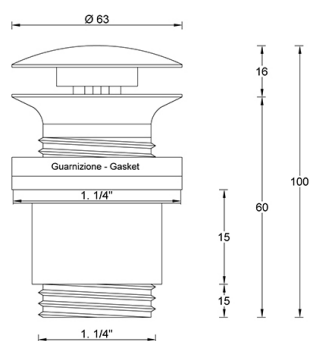

Prodotto : PILETTA IN OTTONE PER LAVABO E BIDET DA 1 1/4" SERIE ALWAYS
SCARICO LIBERO

Codice : PLTALW2063105

Peso : 0.35 kg

Dimensioni imballo (LxWxH) : 7 x 7 x 9 cm

DESCRIZIONE

Piletta in ottone per lavabo e bidet in ottone cromato serie **ALWAYS** da 1 1/4". Scarico libero.

CARATTERISTICHE: MADE IN ITALY, piletta per lavabo e bidet in ottone cromato da 1 1/4", scarico libero, guarnizioni in gomma incluse, garanzia sul prodotto di 5 anni, imballo singolo in scatola cartone.