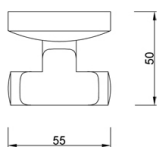

Accessori e prodotti correlati

BTAGHT0140105
Porta sapone ottone serie GRAND HOTEL