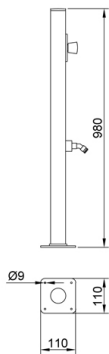

Prodotto : Colonna lavapiedi per esterno acciaio inox attacco acqua a pavimento

Codice : CDELVPTT21H0907

Peso : 4 kg

Dimensioni imballo (LxWxH) : 15 x 15 x 100 cm

DESCRIZIONE

Colonna lavapiedi per esterno in acciaio inox AISI 316L. Dal design classico, totalmente MADE IN ITALY. Completa di rubinetto temporizzato. Collegamento acqua da 1/2"G.

Predisposta per funzionamento con acqua fredda.

Connessioni disponibili: collegamento acqua a pavimento (0), collegamento acqua laterale (1)

Accessori e prodotti correlati

CDELVTL2109807

Colonna lavapiedi per esterno acciaio inox

Peso : 4 kg

Dimensioni imballo (LxWxH) : 15 x 15 x 100 cm

DESCRIZIONE

Colonna lavapiedi per esterno in acciaio inox AISI 316L. Dal design classico, totalmente MADE IN ITALY. Completa di rubinetto temporizzato. Collegamento acqua da 1/2"G.