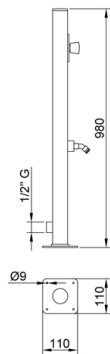

Prodotto : Colonna lavapiedi per esterno acciaio inox attacco acqua a pavimento

Codice : CDELVPTT21H0907

Peso : 4 kg

Dimensioni imballo (LxWxH) : 15 x 15 x 100 cm

DESCRIZIONE

Colonna lavapiedi per esterno in acciaio inox AISI 316L. Dal design classico, totalmente MADE IN ITALY. Completa di rubinetto temporizzato. Collegamento acqua da 1/2"G.

Peso : 4 kg

Dimensioni imballo (LxWxH) : 15 x 15 x 100 cm

DESCRIZIONE

Colonna lavapiedi per esterno in acciaio inox AISI 316L. Dal design classico, totalmente MADE IN ITALY. Completa di rubinetto temporizzato. Collegamento acqua da 1/2"G.

Predisposta per funzionamento con acqua fredda.

Connessioni disponibili: collegamento acqua a pavimento (0), collegamento acqua laterale (1)

Accessori e prodotti correlati

CDELVTL2109807

Colonna lavapiedi per esterno acciaio inox