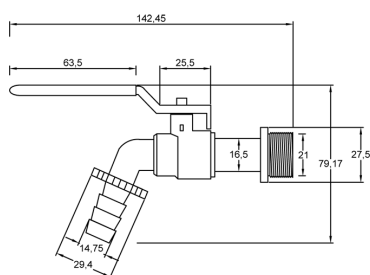

**Prodotto** : Rubinetto porta gomma a sfera GARDEN

**Codice** : MSCGRD1234105

**Peso** : 0.22 kg

**Dimensioni imballo (LxWxH)** : 0 x 0 x 0 cm

## DESCRIZIONE

Rubinetto portagomma a sfera in ottone nickelato con maniglia a leva piatta in acciaio rivestito serie **GARDEN** Connessione 1/2" M x 3/4" M con ghiera e portagomma in Nylon.

**CARATTERISTICHE:** MADE IN ITALY, rubinetto portagomma a sfera da giardino, ottone nickelato, connessione 1/2" M, leva piatta in acciaio zincato rivestito, ghiera e portagomma in ottone nickelato, garanzia sul prodotto di 5 anni, imballo singolo in sacchetto plastica.