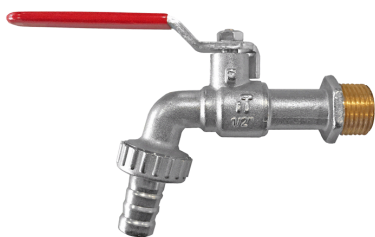

**Prodotto** : Rubinetto porta gomma a sfera GARDEN

**Codice** : MSCGRD1234105

**Peso** : 0.22 kg

**Dimensioni imballo (LxWxH)** : 0 x 0 x 0 cm

## DESCRIZIONE

Rubinetto portagomma a sfera in ottone nickelato con maniglia a leva piatta in acciaio rivestito serie **GARDEN** Connessione 1/2" M x 3/4" M con ghiera e portagomma in Nylon.

**CARATTERISTICHE:** MADE IN ITALY, rubinetto portagomma a sfera da giardino, ottone nickelato, connessione 1/2" M, leva piatta in acciaio zincato rivestito, ghiera e portagomma in ottone nickelato, garanzia sul prodotto di 5 anni, imballo singolo in sacchetto plastica.