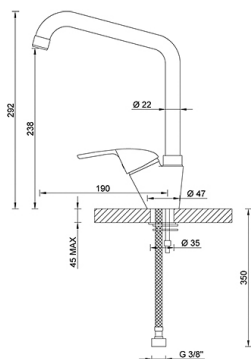

ARCA CONCEPT S.r.l.

Via del Mella, 19/21

IT - 25131 Brescia

T. +39 030 7281057

Email: info@arcaconcept.com

www.arcaconcept.com