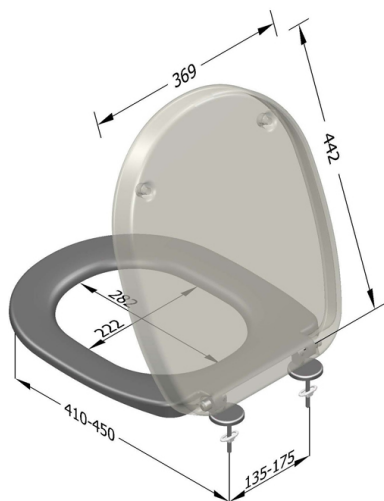

Prodotto : Sedile wc universale duroplast serie MONACO con cerniera H0001

Codice : SWCMOH0001101

Peso : 2.4 kg

Dimensioni imballo (LxWxH) : 40 x 46 x 5 cm

DESCRIZIONE

Sedile wc speciale in duroplast bianco, modello **MONACO**, peso netto 2,40 kg. Materiale di fissaggio incluso nella confezione.

Per ulteriori dettagli tecnici, consultare la scheda scaricabile.

CONSIGLI PER LA PULIZIA: lavare con acqua tiepida e asciugare con panno soffice. Il prodotto, per quanto resistente a prodotti chimici, potrebbe rovinarsi.

NON SAI QUALE SEDILE WC USARE PER IL TUO BAGNO?

Scarica dall'area Scheda Tecnica la guida Come cercare il sedile WC e se hai ancora dei dubbi chiamaci!

ARCA CONCEPT S.r.l.

Via del Mella, 19/21

IT - 25131 Brescia

T. +39 030 7281057

Email: info@arcaconcept.com

www.arcaconcept.com