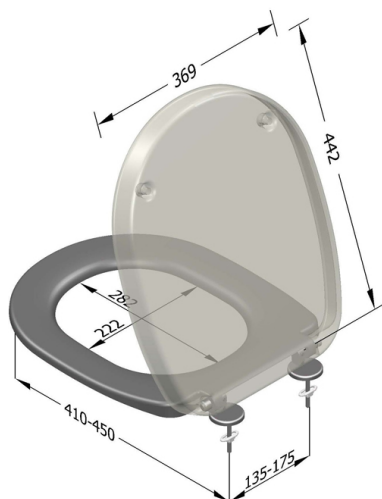

Prodotto : Sedile wc universale duroplast serie MONACO con cerniera H7C01

Codice : SWCMOH7C01101

Peso : 2.4 kg

Dimensioni imballo (LxWxH) : 40 x 46 x 5 cm

DESCRIZIONE

Sedile wc speciale in duroplast bianco, modello **MONACO**, peso netto 2,40 kg. Materiale di fissaggio incluso nella confezione.

Per ulteriori dettagli tecnici, consultare la scheda scaricabile.

CONSIGLI PER LA PULIZIA: lavare con acqua tiepida e asciugare con panno soffice. Il prodotto, per quanto resistente a prodotti chimici, potrebbe rovinarsi.

NON SAI QUALE SEDILE WC USARE PER IL TUO BAGNO?

Scarica dall'area Scheda Tecnica la guida Come cercare il sedile WC e se hai ancora dei dubbi chiamaci!

ARCA CONCEPT S.r.l.

Via del Mella, 19/21

IT - 25131 Brescia

T. +39 030 7281057

Email: info@arcaconcept.com

www.arcaconcept.com