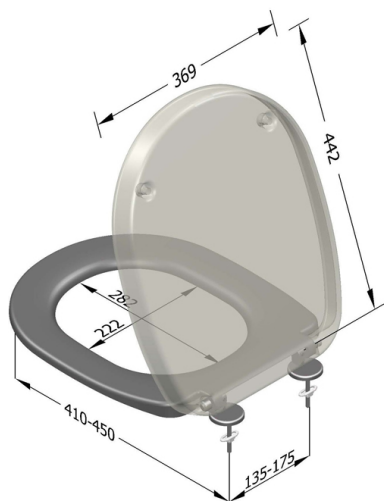

Prodotto : Sedile wc universale duroplast serie MONACO con cerniera H3506

Codice : SWCMOH3506101

Peso : 2.4 kg

Dimensioni imballo (LxWxH) : 40 x 46 x 5 cm

DESCRIZIONE

Sedile wc speciale in duroplast bianco, modello **MONACO**, peso netto 2,40 kg. Materiale di fissaggio incluso nella confezione.

Per ulteriori dettagli tecnici, consultare la scheda scaricabile.

CONSIGLI PER LA PULIZIA: lavare con acqua tiepida e asciugare con panno soffice. Il prodotto, per quanto resistente a prodotti chimici, potrebbe rovinarsi.

NON SAI QUALE SEDILE WC USARE PER IL TUO BAGNO?

Scarica dall'area Scheda Tecnica la guida Come cercare il sedile WC e se hai ancora dei dubbi chiamaci!

ARCA CONCEPT S.r.l.

Via del Mella, 19/21

IT - 25131 Brescia

T. +39 030 7281057

Email: info@arcaconcept.com

www.arcaconcept.com