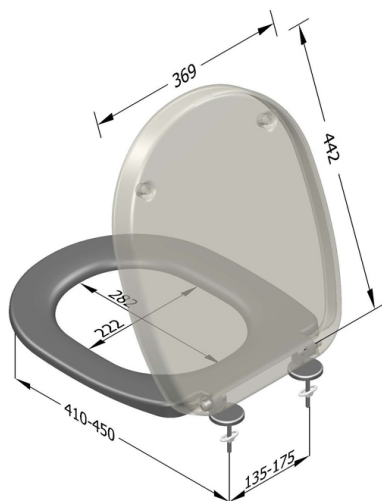

Prodotto : Sedile wc universale duroplast serie MONACO con cerniera H6001

Codice : SWCMOH6001101

Peso : 2.4 kg

Dimensioni imballo (LxWxH) : 40 x 46 x 5 cm

DESCRIZIONE

Sedile wc speciale in duroplast bianco, modello **MONACO**, peso netto 2,40 kg. Materiale di fissaggio incluso nella confezione.

Per ulteriori dettagli tecnici, consultare la scheda scaricabile.

CONSIGLI PER LA PULIZIA: lavare con acqua tiepida e asciugare con panno soffice. Il prodotto, per quanto resistente a prodotti chimici, potrebbe rovinarsi.

NON SAI QUALE SEDILE WC USARE PER IL TUO BAGNO?

Scarica dall'area Scheda Tecnica la guida Come cercare il sedile WC e se hai ancora dei dubbi chiamaci!

ARCA CONCEPT S.r.l.

Via del Mella, 19/21

IT - 25131 Brescia

T. +39 030 7281057

Email: info@arcaconcept.com

www.arcaconcept.com