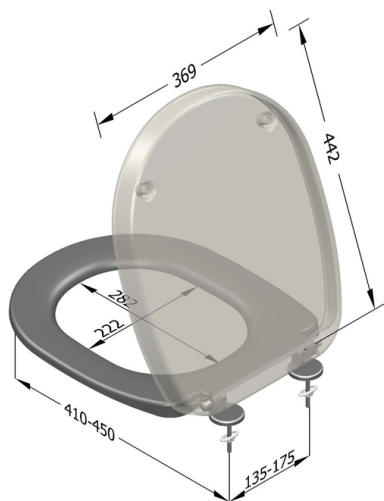

Prodotto : Sedile wc universale duroplast serie MONACO con cerniera H2501

Codice : SWCMOH2501101

Peso : 2.4 kg

Dimensioni imballo (LxWxH) : 40 x 46 x 5 cm

DESCRIZIONE

Sedile wc speciale in duroplast bianco, modello **MONACO**, peso netto 2,40 kg. Materiale di fissaggio incluso nella confezione.

Per ulteriori dettagli tecnici, consultare la scheda scaricabile.

CONSIGLI PER LA PULIZIA: lavare con acqua tiepida e asciugare con panno soffice. Il prodotto, per quanto resistente a prodotti chimici, potrebbe rovinarsi.

NON SAI QUALE SEDILE WC USARE PER IL TUO BAGNO?

Scarica dall'area Scheda Tecnica la guida Come cercare il sedile WC e se hai ancora dei dubbi chiamaci!

ARCA CONCEPT S.r.l.

Via del Mella, 19/21

IT - 25131 Brescia

T. +39 030 7281057

Email: info@arcaconcept.com

www.arcaconcept.com