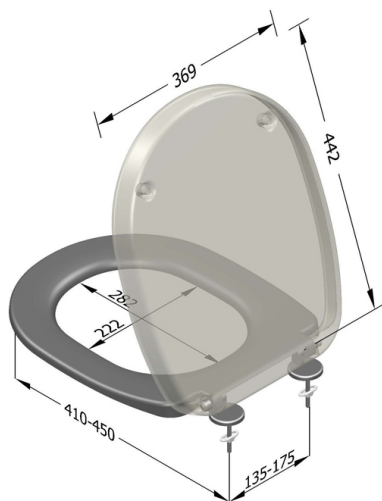

Prodotto : Sedile wc universale duroplast serie MONACO con cerniera H3001

Codice : SWCMOH3001101

Peso : 2.4 kg

Dimensioni imballo (LxWxH) : 40 x 46 x 5 cm

DESCRIZIONE

Sedile wc speciale in duroplast bianco, modello **MONACO**, peso netto 2,40 kg. Materiale di fissaggio incluso nella confezione.

Per ulteriori dettagli tecnici, consultare la scheda scaricabile.

CONSIGLI PER LA PULIZIA: lavare con acqua tiepida e asciugare con panno soffice. Il prodotto, per quanto resistente a prodotti chimici, potrebbe rovinarsi.

NON SAI QUALE SEDILE WC USARE PER IL TUO BAGNO?

Scarica dall'area Scheda Tecnica la guida Come cercare il sedile WC e se hai ancora dei dubbi chiamaci!

ARCA CONCEPT S.r.l.

Via del Mella, 19/21

IT - 25131 Brescia

T. +39 030 7281057

Email: info@arcaconcept.com

www.arcaconcept.com