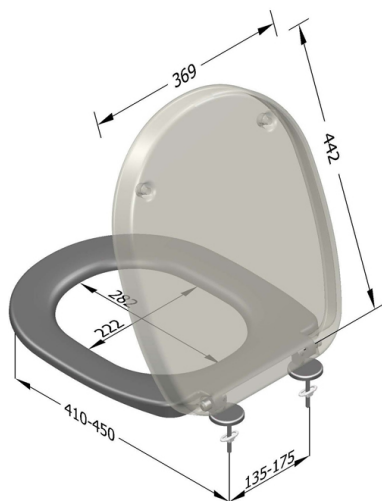

Prodotto : Sedile wc universale duroplast serie MONACO con cerniera H7A01

Codice : SWCMOH7A01101

Peso : 2.4 kg

Dimensioni imballo (LxWxH) : 40 x 46 x 5 cm

DESCRIZIONE

Sedile wc speciale in duroplast bianco, modello **MONACO**, peso netto 2,40 kg. Materiale di fissaggio incluso nella confezione.

Per ulteriori dettagli tecnici, consultare la scheda scaricabile.

CONSIGLI PER LA PULIZIA: lavare con acqua tiepida e asciugare con panno soffice. Il prodotto, per quanto resistente a prodotti chimici, potrebbe rovinarsi.

NON SAI QUALE SEDILE WC USARE PER IL TUO BAGNO?

Scarica dall'area Scheda Tecnica la guida Come cercare il sedile WC e se hai ancora dei dubbi chiamaci!

ARCA CONCEPT S.r.l.

Via del Mella, 19/21

IT - 25131 Brescia

T. +39 030 7281057

Email: info@arcaconcept.com

www.arcaconcept.com