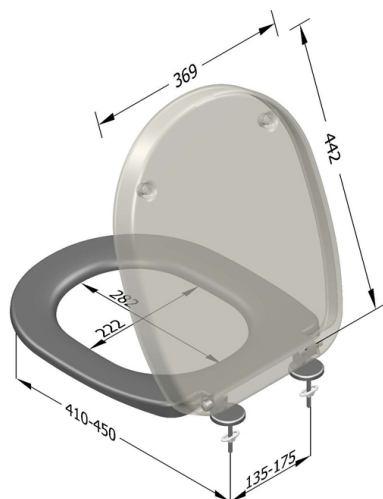

Prodotto : Sedile wc universale duroplast serie MONACO con cerniera H5001

Codice : SWCMOH5001101

Peso : 2.4 kg

Dimensioni imballo (LxWxH) : 40 x 46 x 5 cm

DESCRIZIONE

Sedile wc speciale in duroplast bianco, modello **MONACO**, peso netto 2,40 kg. Materiale di fissaggio incluso nella confezione.

Per ulteriori dettagli tecnici, consultare la scheda scaricabile.

CONSIGLI PER LA PULIZIA: lavare con acqua tiepida e asciugare con panno soffice. Il prodotto, per quanto resistente a prodotti chimici, potrebbe rovinarsi.

NON SAI QUALE SEDILE WC USARE PER IL TUO BAGNO?

Scarica dall'area Scheda Tecnica la guida Come cercare il sedile WC e se hai ancora dei dubbi chiamaci!

ARCA CONCEPT S.r.l.

Via del Mella, 19/21

IT - 25131 Brescia

T. +39 030 7281057

Email: info@arcaconcept.com

www.arcaconcept.com