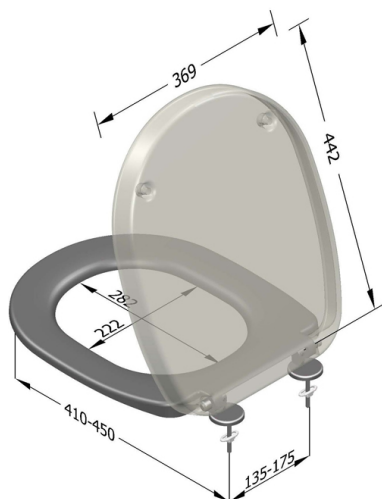

Prodotto : Sedile wc universale duroplast serie MONACO con cerniera H6506

Codice : SWCMOH6506101

Peso : 2.4 kg

Dimensioni imballo (LxWxH) : 40 x 46 x 5 cm

DESCRIZIONE

Sedile wc speciale in duroplast bianco, modello **MONACO**, peso netto 2,40 kg. Materiale di fissaggio incluso nella confezione.

Per ulteriori dettagli tecnici, consultare la scheda scaricabile.

CONSIGLI PER LA PULIZIA: lavare con acqua tiepida e asciugare con panno soffice. Il prodotto, per quanto resistente a prodotti chimici, potrebbe rovinarsi.

NON SAI QUALE SEDILE WC USARE PER IL TUO BAGNO?

Scarica dall'area Scheda Tecnica la guida Come cercare il sedile WC e se hai ancora dei dubbi chiamaci!

ARCA CONCEPT S.r.l.

Via del Mella, 19/21

IT - 25131 Brescia

T. +39 030 7281057

Email: info@arcaconcept.com

www.arcaconcept.com