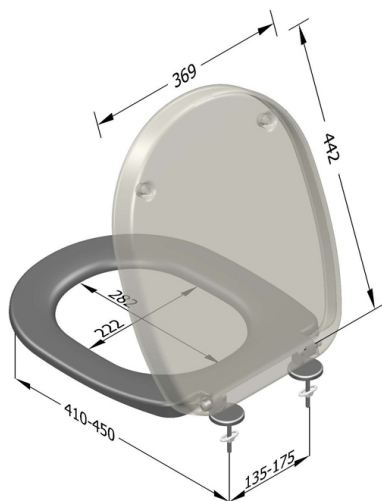

Prodotto : Sedile wc universale duroplast serie MONACO con cerniera H0406

Codice : SWCMOH0406101

Peso : 2.4 kg

Dimensioni imballo (LxWxH) : 40 x 46 x 5 cm

DESCRIZIONE

Sedile wc speciale in duroplast bianco, modello **MONACO**, peso netto 2,40 kg. Materiale di fissaggio incluso nella confezione.

Per ulteriori dettagli tecnici, consultare la scheda scaricabile.

CONSIGLI PER LA PULIZIA: lavare con acqua tiepida e asciugare con panno soffice. Il prodotto, per quanto resistente a prodotti chimici, potrebbe rovinarsi.

NON SAI QUALE SEDILE WC USARE PER IL TUO BAGNO?

Scarica dall'area Scheda Tecnica la guida Come cercare il sedile WC e se hai ancora dei dubbi chiamaci!

ARCA CONCEPT S.r.l.

Via del Mella, 19/21

IT - 25131 Brescia

T. +39 030 7281057

Email: info@arcaconcept.com

www.arcaconcept.com