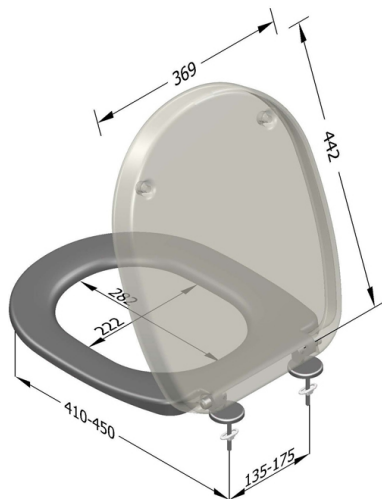

Prodotto : Sedile wc universale duroplast serie MANCHESTER con cerniera H5101

Codice : SWCMAH5101101

Peso : 2 kg

Dimensioni imballo (LxWxH) : 40 x 46 x 5 cm

DESCRIZIONE

Sedile wc speciale in duroplast bianco, modello **MONACO**, peso netto 2,40 kg. Materiale di fissaggio incluso nella confezione.

Per ulteriori dettagli tecnici, consultare la scheda scaricabile.

CONSIGLI PER LA PULIZIA: lavare con acqua tiepida e asciugare con panno soffice. Il prodotto, per quanto resistente a prodotti chimici, potrebbe rovinarsi.

NON SAI QUALE SEDILE WC USARE PER IL TUO BAGNO?

Scarica dall'area Scheda Tecnica la guida Come cercare il sedile WC e se hai ancora dei dubbi chiamaci!

ARCA CONCEPT S.r.l.

Via del Mella, 19/21

IT - 25131 Brescia

T. +39 030 7281057

Email: info@arcaconcept.com

www.arcaconcept.com