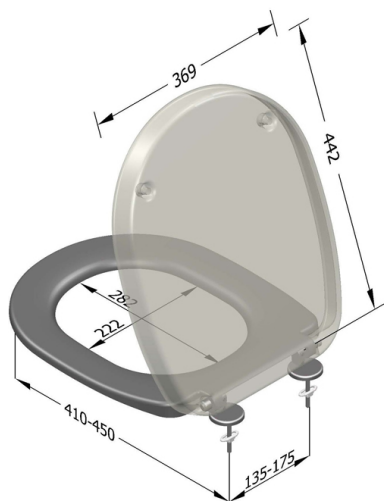

Prodotto : Sedile wc universale duroplast serie MONACO con cerniera H3301

Codice : SWCMOH3301101

Peso : 2.4 kg

Dimensioni imballo (LxWxH) : 40 x 46 x 5 cm

DESCRIZIONE

Sedile wc speciale in duroplast bianco, modello **MONACO**, peso netto 2,40 kg. Materiale di fissaggio incluso nella confezione.

Per ulteriori dettagli tecnici, consultare la scheda scaricabile.

CONSIGLI PER LA PULIZIA: lavare con acqua tiepida e asciugare con panno soffice. Il prodotto, per quanto resistente a prodotti chimici, potrebbe rovinarsi.

NON SAI QUALE SEDILE WC USARE PER IL TUO BAGNO?

Scarica dall'area Scheda Tecnica la guida Come cercare il sedile WC e se hai ancora dei dubbi chiamaci!

ARCA CONCEPT S.r.l.

Via del Mella, 19/21

IT - 25131 Brescia

T. +39 030 7281057

Email: info@arcaconcept.com

www.arcaconcept.com