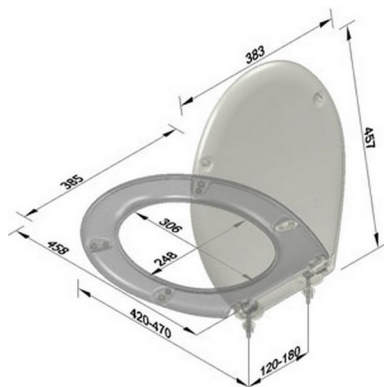

ARCA CONCEPT S.r.l.

Via del Mella, 19/21

IT - 25131 Brescia

T. +39 030 7281057

Email: info@arcaconcept.com

www.arcaconcept.com