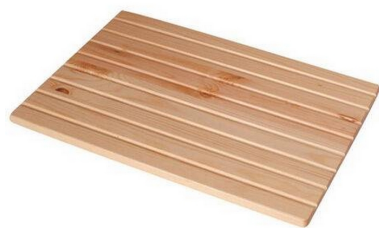

Prodotto : Asse in legno serie LAUNDRY
Codice : WSBLAUAS06151
Peso : 1.5 kg
Dimensioni imballo (LxWxH) : 0 x 0 x 0 cm

DESCRIZIONE

Asse in legno della serie **LAUNDRY**

DIMENSIONI: 61 x 51

Accessori e prodotti correlati