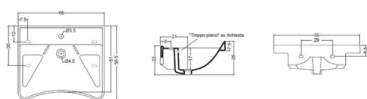

Prodotto : Lavabo sospeso ceramica monoforo serie CONFORT

Codice : LVDCO576626601

Peso : 18 kg

Dimensioni imballo (LxWxH) : 68 x 58 x 28 cm

DESCRIZIONE

Lavabo sospeso ergonomico monoforo in ceramica bianca, serie **CONFORT**. Dal design classico, totalmente MADE IN ITALY. Fissaggio e staffa **NON** inclusi. Sifone e rubinetto **NON** inclusi. Garanzia 5 anni.

DIMENSIONI: 56,5 x 66 x 26 cm

Accessori e prodotti correlati

ACSFIX0100000

Fissaggio lavabo sospeso

ARCA CONCEPT S.r.l.

Via del Mella, 19/21

IT - 25131 Brescia

T. +39 030 7281057