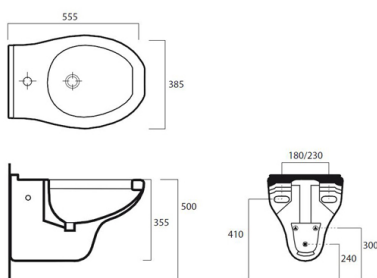

ARCA CONCEPT S.r.l.

Via del Mella, 19/21

IT - 25131 Brescia

T. +39 030 7281057

Email: info@arcaconcept.com

www.arcaconcept.com