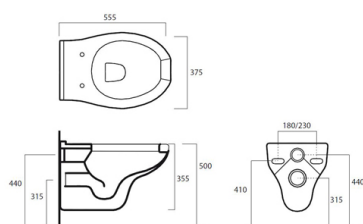

Prodotto : Vaso ceramica sospeso serie CONFORT

Codice : WCVCON02020P01

Peso : 33 kg

Dimensioni imballo (LxWxH) : 52 x 40 x 57.5 cm

DESCRIZIONE

Vaso sospeso in ceramica, serie **CONFORT**. Dal design classico, totalmente MADE IN ITALY. Adatto per applicazione sospesa. Fissaggio NON incluso. Garanzia 5 anni.

Altri colori disponibili su richiesta.

DIMENSIONI: 37,5 x 50 x 55,5 cm

Accessori e prodotti correlati

ACSFIX0400000

Staffe fissaggio

ARCA CONCEPT S.r.l.

Via del Mella, 19/21

IT - 25131 Brescia