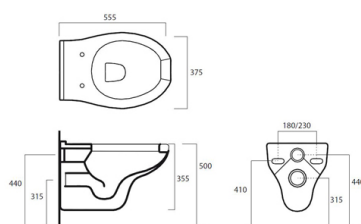

ARCA CONCEPT S.r.l.

Via del Mella, 19/21

IT - 25131 Brescia

T. +39 030 7281057

Email: info@arcaconcept.com

www.arcaconcept.com