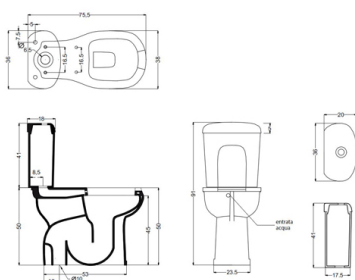

Prodotto : Vaso - bidet ceramica monoblocco serie CONFORT scarico a parete

Codice : WCVCONVB111P01

Peso : 42 kg

Dimensioni imballo (LxWxH) : 40 x 78.5 x 52 cm

DESCRIZIONE

Vaso - bidet monoblocco in ceramica, serie **CONFORT**. Dal design classico, totalmente MADE IN ITALY. Adatto per applicazione appoggio. Fissaggio NON incluso. Garanzia 5 anni.

Altri colori disponibili su richiesta.

Scarichi disponibili: scarico a terra (T), scarico a parete (P).

DIMENSIONI: 75,5 x 38 x 50 cm

Accessori e prodotti correlati

ACSFIX05F0005

Fissaggio rapido

ARCA CONCEPT S.r.l.

Dimensioni imballo (LxWxH) : 40 x 78.5 x 52 cm

DESCRIZIONE

Vaso - bidet monoblocco in ceramica, serie **CONFORT**. Dal design classico, totalmente MADE IN ITALY. Adatto per applicazione appoggio. Fissaggio NON incluso. Garanzia 5 anni.