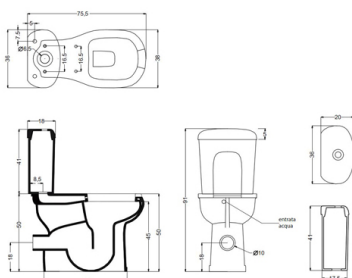

Prodotto : Vaso - bidet ceramica monoblocco serie CONFORT scarico a parete

Codice : WCVCONVB111P01

Peso : 42 kg

Dimensioni imballo (LxWxH) : 40 x 78.5 x 52 cm

DESCRIZIONE

Vaso - bidet monoblocco in ceramica, serie **CONFORT**. Dal design classico, totalmente MADE IN ITALY. Adatto per applicazione appoggio. Fissaggio NON incluso. Garanzia 5 anni.

Altri colori disponibili su richiesta.

Scarichi disponibili: scarico a terra (T), scarico a parete (P).

DIMENSIONI: 75,5 x 38 x 50 cm

Accessori e prodotti correlati

ACSFIX05F0005

Fissaggio rapido

ARCA CONCEPT S.r.l.

Dimensioni imballo (LxWxH) : 40 x 78.5 x 52 cm

DESCRIZIONE

Vaso - bidet monoblocco in ceramica, serie **CONFORT**. Dal design classico, totalmente MADE IN ITALY. Adatto per applicazione appoggio. Fissaggio NON incluso. Garanzia 5 anni.