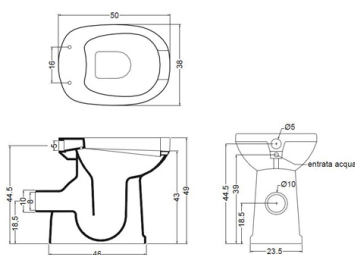

Prodotto : Vaso - Bidet ceramica appoggio serie CONFORT scarico a parete

Codice : WCVCON04010P01

Peso : 20 kg

Dimensioni imballo (LxWxH) : 40 x 54 x 51 cm

DESCRIZIONE

Vaso - bidet in ceramica, serie **CONFORT**. Dal design classico, totalmente MADE IN ITALY. Adatto per applicazione appoggio. Fissaggio NON incluso. Garanzia 5 anni.

Altri colori disponibili su richiesta.

Scarichi disponibili: scarico a terra (T), scarico a parete (P).

DIMENSIONI: 50 x 38 x 49 cm

Accessori e prodotti correlati

ACSFIX05F0005

Fissaggio rapido

ARCA CONCEPT S.r.l.

Dimensioni imballo (LxWxH) : 40 x 54 x 51 cm

DESCRIZIONE

Vaso - bidet in ceramica, serie **CONFORT**. Dal design classico, totalmente MADE IN ITALY. Adatto per applicazione appoggio. Fissaggio NON incluso. Garanzia 5 anni.