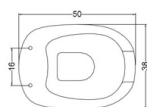

Altri colori disponibili su richiesta.

Scarichi disponibili: scarico a terra (T), scarico a parete (P).

DIMENSIONI: 50 x 38 x 49 cm

Accessori e prodotti correlati

ACSFIX05F0005

Fissaggio rapido

ARCA CONCEPT S.r.l.

Dimensioni imballo (LxWxH) : 40 x 54 x 51 cm

DESCRIZIONE

Vaso - bidet in ceramica, serie **CONFORT**. Dal design classico, totalmente MADE IN ITALY. Adatto per applicazione appoggio. Fissaggio NON incluso. Garanzia 5 anni.