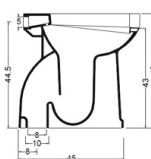

Prodotto : Vaso - Bidet ceramica appoggio serie CONFORT scarico a parete

Codice : WCVCON04010P01

Peso : 20 kg

Dimensioni imballo (LxWxH) : 40 x 54 x 51 cm

DESCRIZIONE

Vaso - bidet in ceramica, serie **CONFORT**. Dal design classico, totalmente MADE IN ITALY. Adatto per applicazione appoggio. Fissaggio NON incluso. Garanzia 5 anni.

Altri colori disponibili su richiesta.

Scarichi disponibili: scarico a terra (T), scarico a parete (P).

DIMENSIONI: 50 x 38 x 49 cm

Accessori e prodotti correlati

ACSFIX05F0005

Fissaggio rapido

ARCA CONCEPT S.r.l.

Dimensioni imballo (LxWxH) : 40 x 54 x 51 cm

DESCRIZIONE

Vaso - bidet in ceramica, serie **CONFORT**. Dal design classico, totalmente MADE IN ITALY. Adatto per applicazione appoggio. Fissaggio NON incluso. Garanzia 5 anni.