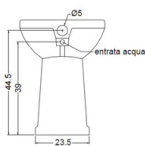

Prodotto : Vaso - Bidet ceramica appoggio serie CONFORT scarico a parete

Codice : WCVCON04010P01

Peso : 20 kg

Dimensioni imballo (LxWxH) : 40 x 54 x 51 cm

DESCRIZIONE

Vaso - bidet in ceramica, serie **CONFORT**. Dal design classico, totalmente MADE IN ITALY. Adatto per applicazione appoggio. Fissaggio NON incluso. Garanzia 5 anni.

Altri colori disponibili su richiesta.

Scarichi disponibili: scarico a terra (T), scarico a parete (P).

DIMENSIONI: 50 x 38 x 49 cm

Accessori e prodotti correlati

ACSFIX05F0005

Fissaggio rapido

ARCA CONCEPT S.r.l.

Dimensioni imballo (LxWxH) : 40 x 54 x 51 cm

DESCRIZIONE

Vaso - bidet in ceramica, serie **CONFORT**. Dal design classico, totalmente MADE IN ITALY. Adatto per applicazione appoggio. Fissaggio NON incluso. Garanzia 5 anni.