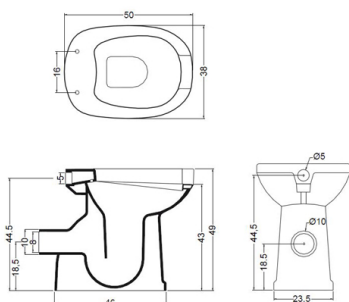

Prodotto : Vaso ceramica appoggio serie CONFORT scarico a parete

Codice : WCVCON02010P01

Peso : 20 kg

Dimensioni imballo (LxWxH) : 40 x 52 x 51 cm

DESCRIZIONE

Vaso in ceramica, serie **CONFORT**. Dal design classico, totalmente MADE IN ITALY. Adatto per applicazione appoggio. Fissaggio NON incluso. Garanzia 5 anni.

Altri colori disponibili su richiesta.

Scarichi disponibili: scarico a terra (T), scarico a parete (P).

DIMENSIONI: 50 x 38 x 49 cm

Accessori e prodotti correlati

ACSFIX05F0005

Fissaggio rapido

ARCA CONCEPT S.r.l.

Dimensioni imballo (LxWxH) : 40 x 52 x 51 cm

DESCRIZIONE

Vaso in ceramica, serie **CONFORT**. Dal design classico, totalmente MADE IN ITALY. Adatto per applicazione appoggio. Fissaggio NON incluso. Garanzia 5 anni.