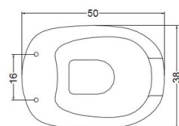

Altri colori disponibili su richiesta.

Scarichi disponibili: scarico a terra (T), scarico a parete (P).

DIMENSIONI: 50 x 38 x 49 cm

Accessori e prodotti correlati

ACSFIX05F0005

Fissaggio rapido

ARCA CONCEPT S.r.l.

Dimensioni imballo (LxWxH) : 40 x 52 x 51 cm

DESCRIZIONE

Vaso in ceramica, serie **CONFORT**. Dal design classico, totalmente MADE IN ITALY. Adatto per applicazione appoggio. Fissaggio NON incluso. Garanzia 5 anni.