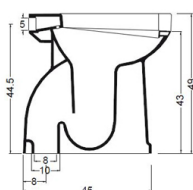

Prodotto : Vaso ceramica appoggio serie CONFORT scarico a parete

Codice : WCVCON02010P01

Peso : 20 kg

Dimensioni imballo (LxWxH) : 40 x 52 x 51 cm

DESCRIZIONE

Vaso in ceramica, serie **CONFORT**. Dal design classico, totalmente MADE IN ITALY. Adatto per applicazione appoggio. Fissaggio NON incluso. Garanzia 5 anni.

Altri colori disponibili su richiesta.

Scarichi disponibili: scarico a terra (T), scarico a parete (P).

DIMENSIONI: 50 x 38 x 49 cm

Accessori e prodotti correlati

ACSFIX05F0005

Fissaggio rapido

ARCA CONCEPT S.r.l.

Dimensioni imballo (LxWxH) : 40 x 52 x 51 cm

DESCRIZIONE

Vaso in ceramica, serie **CONFORT**. Dal design classico, totalmente MADE IN ITALY. Adatto per applicazione appoggio. Fissaggio NON incluso. Garanzia 5 anni.