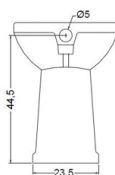

Altri colori disponibili su richiesta.

Scarichi disponibili: scarico a terra (T), scarico a parete (P).

DIMENSIONI: 50 x 38 x 49 cm

Accessori e prodotti correlati

ACSFIX05F0005

Fissaggio rapido

ARCA CONCEPT S.r.l.

Dimensioni imballo (LxWxH) : 40 x 52 x 51 cm

DESCRIZIONE

Vaso in ceramica, serie **CONFORT**. Dal design classico, totalmente MADE IN ITALY. Adatto per applicazione appoggio. Fissaggio NON incluso. Garanzia 5 anni.