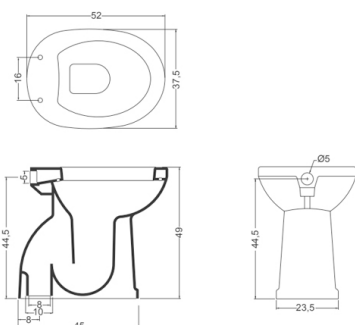

Altri colori disponibili su richiesta.

Scarichi disponibili: scarico a terra (T), scarico a parete (P).

DIMENSIONI: 52 x 37,5 x 49 cm

Accessori e prodotti correlati

ACSFIX05F0005
Fissaggio rapido

ARCA CONCEPT S.r.l.

Via del Mella, 19/21

IT - 25131 Brescia

T. +39 030 7281057

Email: info@arcaconcept.com

www.arcaconcept.com

Prodotto : Vaso ceramica appoggio serie CONFORT scarico a terra

Codice : WCVCON03010T01

Peso : 21 kg

Dimensioni imballo (LxWxH) : 39.5 x 54 x 51 cm

DESCRIZIONE

Vaso in ceramica, serie **CONFORT**. Dal design classico, totalmente MADE IN ITALY. Adatto per applicazione appoggio. Fissaggio NON incluso. Garanzia 5 anni.