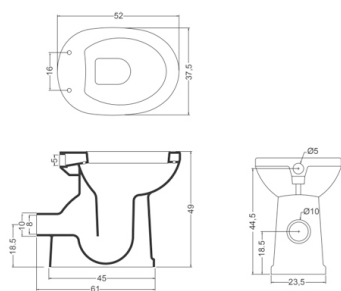

Prodotto : Vaso ceramica APPOGGIO serie CONFORT scarico a parete

Codice : WCVCON03010P01

Peso : 21 kg

Dimensioni imballo (LxWxH) : 39.5 x 54 x 51 cm

DESCRIZIONE

Vaso in ceramica, serie **CONFORT**. Dal design classico, totalmente MADE IN ITALY. Adatto per applicazione appoggio. Fissaggio NON incluso. Garanzia 5 anni.

Altri colori disponibili su richiesta.

Scarichi disponibili: scarico a terra (T), scarico a parete (P).

DIMENSIONI: 52 x 37,5 x 49 cm

Accessori e prodotti correlati

ACSFIX05F0005
Fissaggio rapido

ARCA CONCEPT S.r.l.

Dimensioni imballo (LxWxH) : 39.5 x 54 x 51 cm

DESCRIZIONE

Vaso in ceramica, serie **CONFORT**. Dal design classico, totalmente MADE IN ITALY. Adatto per applicazione appoggio. Fissaggio NON incluso. Garanzia 5 anni.