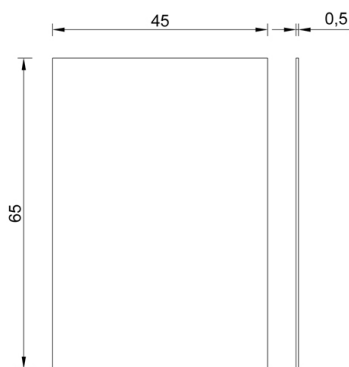

Prodotto : Specchio filo lucido serie LILIA 45 x 65 cm

Codice : MRRLIL4565400

Peso : 0 kg

Dimensioni imballo (LxWxH) : 7 x 50 x 70 cm

DESCRIZIONE

Specchio filo lucido serie **LILIA**. Lo specchio filo luce è un accessorio di design caratterizzato da un gusto minimale, perfetto per impreziosire un bagno contemporaneo. Con le sue linee pulite e lineari e la struttura ridotta alla pura materia viva del vetro, lo specchio a filo lucido della serie LILIA è attaccato alla parete come un velo sospeso che riflette e dà il buongiorno fin dalle prime ore del mattino. Il telaio metallico è predisposto sia per il fissaggio verticale che orizzontale. Sulle specchiere della serie LILIA possono essere montate le nostre appliques, con luce singola o doppia.

Dimensioni disponibili: 45 x 65 cm, 60 x 80 cm

CARATTERISTICHE: MADE IN ITALY, design moderno, specchio filo lucido rettangolare, spessore 5 mm, viti di fissaggio incluse, garanzia sul prodotto 5 anni, imballo in scatola singola

Peso : 0 kg

Dimensioni imballo (LxWxH) : 5 x 65 x 85 cm

DESCRIZIONE

Specchio filo lucido serie **LILIA**. Lo specchio filo luce è un accessorio di design caratterizzato da un gusto minimale, perfetto per impreziosire un bagno contemporaneo. Con le sue linee pulite e lineari e la struttura ridotta alla pura materia viva del vetro, lo specchio a filo lucido della serie LILIA è attaccato alla parete come un velo sospeso che riflette e dà il buongiorno fin dalle prime ore del mattino. Il telaio metallico è predisposto sia per il fissaggio verticale che orizzontale. Sulle specchiere della serie LILIA possono essere montate le nostre appliques, con luce singola o doppia.