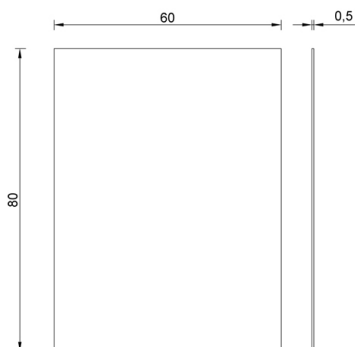

Prodotto : Specchio filo lucido serie LILIA 45 x 65 cm

Codice : MRRLIL4565400

Peso : 0 kg

Dimensioni imballo (LxWxH) : 7 x 50 x 70 cm

DESCRIZIONE

Specchio filo lucido serie **LILIA**. Lo specchio filo luce è un accessorio di design caratterizzato da un gusto minimale, perfetto per impreziosire un bagno contemporaneo. Con le sue linee pulite e lineari e la struttura ridotta alla pura materia viva del vetro, lo specchio a filo lucido della serie LILIA è attaccato alla parete come un velo sospeso che riflette e dà il buongiorno fin dalle prime ore del mattino. Il telaio metallico è predisposto sia per il fissaggio verticale che orizzontale. Sulle specchiere della serie LILIA possono essere montate le nostre appliques, con luce singola o doppia.

Dimensioni disponibili: 45 x 65 cm, 60 x 80 cm

CARATTERISTICHE: MADE IN ITALY, design moderno, specchio filo lucido rettangolare, spessore 5 mm, viti di fissaggio incluse, garanzia sul prodotto 5 anni, imballo in scatola singola

Peso : 0 kg

Dimensioni imballo (LxWxH) : 5 x 65 x 85 cm

DESCRIZIONE

Specchio filo lucido serie **LILIA**. Lo specchio filo luce è un accessorio di design caratterizzato da un gusto minimale, perfetto per impreziosire un bagno contemporaneo. Con le sue linee pulite e lineari e la struttura ridotta alla pura materia viva del vetro, lo specchio a filo lucido della serie LILIA è attaccato alla parete come un velo sospeso che riflette e dà il buongiorno fin dalle prime ore del mattino. Il telaio metallico è predisposto sia per il fissaggio verticale che orizzontale. Sulle specchiere della serie LILIA possono essere montate le nostre appliques, con luce singola o doppia.