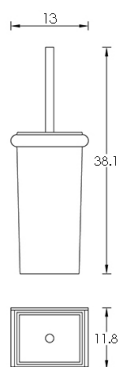

Product name : Brass toilet brush holder CHILY series gold finish

Code : BTACHI1700111

Weight : 0 kg

Dimension (LxWxH) : 11.8 x 13 x 38.1 cm

DESCRIPTION

Brass wall hung toilet brush holder **CHILY** collection. A modern line where simplicity is combined with functionality. Harmony in perfect balance between the elements that make the elegant bathroom. White ceramic holder.

Available finishes: chrome plated (05), gold (11)

FEATURES: MADE IN ITALY, modern design, wall mounted toilet brush holder, brass, white ceramic holder, 5 years warranty and box single packed.