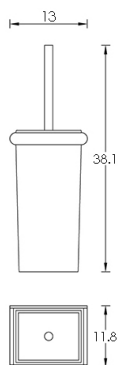

Product name : Brass toilet brush holder CHILY series chrome finish

Code : BTACHI1700105

Weight : 0 kg

Dimension (LxWxH) : 11.8 x 13 x 38.1 cm

DESCRIPTION

Brass wall hung toilet brush holder **CHILY** collection. A modern line where simplicity is combined with functionality. Harmony in perfect balance between the elements that make the elegant bathroom. White ceramic holder.

Available finishes: chrome plated (05), gold (11)

FEATURES: MADE IN ITALY, modern design, wall mounted toilet brush holder, brass, white ceramic holder, 5 years warranty and box single packed.