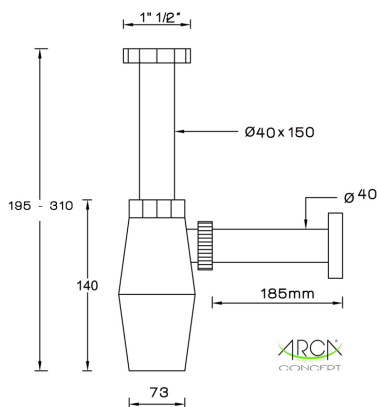

Prodotto : Sifone a bottiglia lavabo polipropilene serie ALBA 1 1/2"

Codice : SFNAL21503201

Peso : 0.24 kg

Dimensioni imballo (LxWxH) : 35 x 30 x 9 cm

DESCRIZIONE

Sifone a bottiglia per lavello in polipropilene bianco 1 1/2" serie **ALBA**. Tubo di scarico Ø 40, lunghezza 180 mm, rosone in polipropilene bianco. Piletta non inclusa.

CARATTERISTICHE: MADE IN ITALY, sifone a bottiglia per lavello in polipropilene bianco, connessione 1 1/2", tubo di scarico Ø 40 mm, lunghezza tubo di scarico 180 mm, rosone, in polipropilene bianco, garanzia sul prodotto di 5 anni, imballo singolo in sacchetto di plastica.

Accessori e prodotti correlati

SFNAL11503201

Sifone a bottiglia lavabo polipropilene serie ALBA 1 1/4"

ARCA CONCEPT S.r.l.

Via del Mella, 19/21

IT - 25131 Brescia

T. +39 030 7281057

Email: info@arcaconcept.com