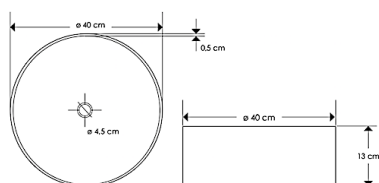

Prodotto : Lavandino resina d'appoggio serie TRABOCCHETTO ROUND bianco

Codice : LVDTRR04013501

Peso : 0 kg

Dimensioni imballo (LxWxH) : 42 x 42 x 15 cm

DESCRIZIONE

Lavandino da appoggio in resina della serie **TRABOCCHETTO ROUND**. Questo lavandino è dotato di una piatto removibile interno che, consentendo all'acqua di scolare dai bordi, copre e nasconde lo scarico centrale.

Colori disponibili: bianco (01), grigio (20).

DIMENSIONI: Ø 40 x 13 cm

Accessori e prodotti correlati

LVDSN554016101

Lavandino resina d'appoggio serie SNOB

LVDSE003541101

Lavandino resina d'appoggio serie SECCHIO

Peso : 0 kg

Dimensioni imballo (LxWxH) : 42 x 42 x 15 cm

DESCRIZIONE

Lavandino da appoggio in resina della serie **TRABOCCHETTO ROUND**. Questo lavandino è dotato di una piatto removibile interno che, consentendo all'acqua di scolare dai bordi, copre e nasconde lo scarico centrale.

Colori disponibili: bianco (01), grigio (20).

DIMENSIONI: Ø 40 x 13 cm

Accessori e prodotti correlati

LVDN554016101

Lavandino resina d'appoggio serie SNOB

LVDSE003541101

Lavandino resina d'appoggio serie SECCHIO