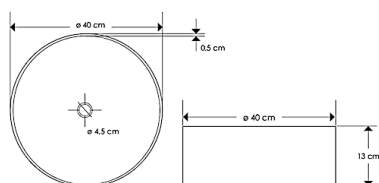

Peso : 0 kg

Dimensioni imballo (LxWxH) : 42 x 42 x 15 cm

DESCRIZIONE

Lavandino da appoggio in resina della serie **TRABOCCHETTO ROUND**. Questo lavandino è dotato di una piatto removibile interno che, consentendo all'acqua di scolare dai bordi, copre e nasconde lo scarico centrale.

Colori disponibili: bianco (01), grigio (20).

DIMENSIONI: Ø 40 x 13 cm

Accessori e prodotti correlati

LVDN554016101

Lavandino resina d'appoggio serie SNOB

LVDSE003541101

Lavandino resina d'appoggio serie SECCHIO