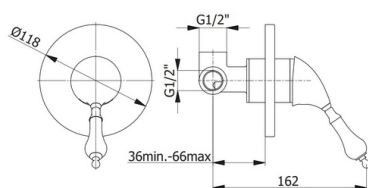

ARCA CONCEPT S.r.l.

Via del Mella, 19/21

IT - 25131 Brescia

T. +39 030 7281057

Email: info@arcaconcept.com

www.arcaconcept.com