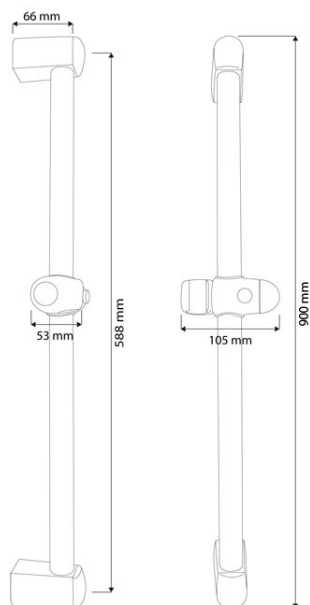

**Prodotto** : Asta saliscendi acciaio inox cromato serie POLAR  $\tilde{\sim}$  25 x 600 mm

**Codice** : RSRPO06025205

**Peso** : 0.3 kg

**Dimensioni imballo (LxWxH)** : 8 x 8 x 70 cm

**Misure disponibili:**  $\varnothing$  25 x 600 mm,  $\varnothing$  25 x 900 mm.

**ARCA CONCEPT S.r.l.**

Via del Mella, 19/21

IT - 25131 Brescia

T. +39 030 7281057

Email: [info@arcaconcept.com](mailto:info@arcaconcept.com)

[www.arcaconcept.com](http://www.arcaconcept.com)

**Prodotto** : Asta saliscendi acciaio inox cromato serie POLAR Ã~ 25 x 900 mm

**Codice** : RSRPO09025205

**Peso** : 0.35 kg

**Dimensioni imballo (LxWxH)** : 8 x 8 x 95 cm

## DESCRIZIONE

Asta saliscendi tonda con tubo in acciaio inox cromato Ø 25 mm, serie **POLAR**. Completa di supporti a muro in ABS cromati, centralina scorrevole in ABS cromato, viti e tasselli.

**Misure disponibili:** Ø 25 x 600 mm, Ø 25 x 900 mm.