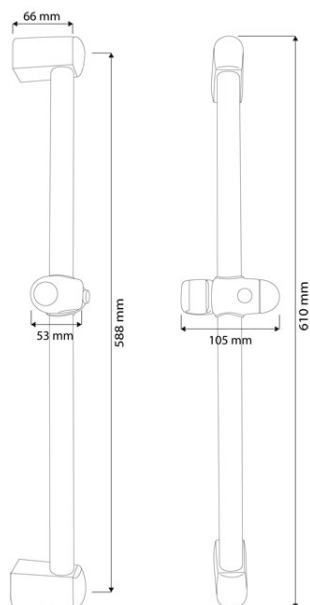

ARCA CONCEPT S.r.l.

Via del Mella, 19/21

IT - 25131 Brescia

T. +39 030 7281057

Email: info@arcaconcept.com

www.arcaconcept.com