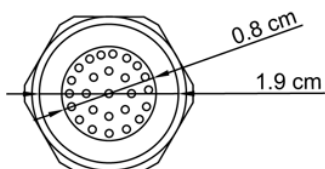

ARCA CONCEPT S.r.l.

Via del Mella, 19/21

IT - 25131 Brescia

T. +39 030 7281057

Email: info@arcaconcept.com

www.arcaconcept.com