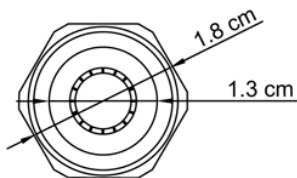

ARCA CONCEPT S.r.l.

Via del Mella, 19/21

IT - 25131 Brescia

T. +39 030 7281057

Email: info@arcaconcept.com

www.arcaconcept.com