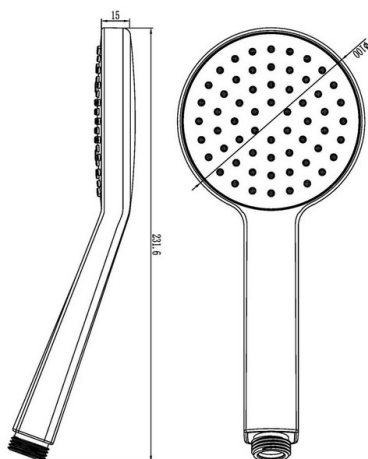

ARCA CONCEPT S.r.l.

Via del Mella, 19/21

IT - 25131 Brescia

T. +39 030 7281057

Email: info@arcaconcept.com

www.arcaconcept.com