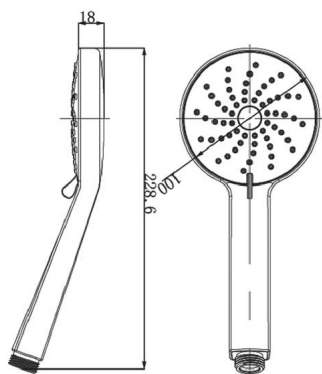

Getti disponibili: 1 getto, 2 getti, 3 getti, 5 getti

Finiture disponibili: bianca (01), cromo (05), nera (16)

CARATTERISTICHE: MADE IN EUROPE, doccia a 1 getto fisso anticalcare, forma tonda Ø 100 mm ultra slim, in ABS cromato, griglia cromata, ugelli anticalcare facili da pulire di colore grigio, connessione 1/2" M, progettata per un ridotto consumo di acqua, compreso limitatore di portata da 9,5 lt/min, performante anche con bassa pressione d'acqua, nuovo ed innovativo funzionamento ad aria aspirata, garanzia sul prodotto di 5 anni, imballo singolo in sacchetto.

Accessori e prodotti correlati

SHWFLTC1002305

Doccia ABS 2 getti AeroTekTM serie FLAT TOUCH

SHWCO10001401

Doccia ABS 1 getto AeroTekTM serie COLOR

ARCA CONCEPT S.r.l.

Via del Mella, 19/21

IT - 25131 Brescia

T. +39 030 7281057

Email: info@arcaconcept.com

www.arcaconcept.com

Prodotto : Doccia ABS 2 getti AeroTek[™] serie FLAT grigia

Codice : SHWFLG1002405

Peso : 0.16 kg

Dimensioni imballo (LxWxH) : 6 x 11.5 x 26 cm

DESCRIZIONE

Doccia in ABS cromato, 1 getto fisso anticalcare, ultra slim serie AeroTek[™] **FLAT** dal design moderno, di forma tonda con un Ø di 100 mm. Questa doccia è caratterizzata dall'innovativo sistema di funzionamento ad aria aspirata che mescolata con l'acqua migliora le performance mantenendo un soffice tatto sulla pelle.