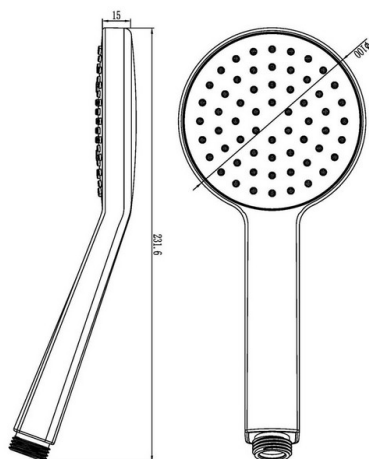

DESCRIZIONE

Doccia in ABS cromato, 1 getto fisso anticalcare, ultra slim serie AeroTek[™] **FLAT** dal design moderno, di forma tonda con un Ø di 100 mm. Questa doccia è caratterizzata dall'innovativo sistema di funzionamento ad aria aspirata che mescolata con l'acqua migliora le performance mantenendo un soffice tatto sulla pelle.

Getti disponibili: 1 getto, 2 getti, 3 getti, 5 getti

Finiture disponibili: bianca (01), cromo (05), nera (16)

CARATTERISTICHE: MADE IN EUROPE, doccia a 1 getto fisso anticalcare, forma tonda Ø 100 mm ultra slim, in ABS cromato, griglia cromata, ugelli anticalcare facili da pulire di colore grigio, connessione 1/2" M, progettata per un ridotto consumo di acqua, compreso limitatore di portata da 9,5 lt/min, performante anche con bassa pressione d'acqua, nuovo ed innovativo funzionamento ad aria aspirata, garanzia sul prodotto di 5 anni, imballo singolo in sacchetto.

Accessori e prodotti correlati

SHWFLTC1002305

Doccia ABS 2 getti AeroTek[™] serie FLAT TOUCH

SHWCO10001401

Doccia ABS 1 getto AeroTek[™] serie COLOR

ARCA CONCEPT S.r.l.

Via del Mella, 19/21

IT - 25131 Brescia

T. +39 030 7281057

Email: info@arcaconcept.com

www.arcaconcept.com

Prodotto : Doccia ABS 3 getti AeroTek^Â™ serie FLAT

Codice : SHWFL10003405

Peso : 0.22 kg

Dimensioni imballo (LxWxH) : 6 x 11.5 x 26 cm

DESCRIZIONE