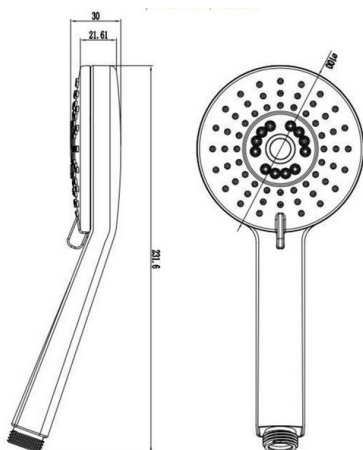

Getti disponibili: 1 getto, 2 getti, 3 getti, 5 getti

Finiture disponibili: bianca (01), cromo (05), nera (16)

CARATTERISTICHE: MADE IN EUROPE, doccia a 1 getto fisso anticalcare, forma tonda Ø 100 mm ultra slim, in ABS cromato, griglia cromata, ugelli anticalcare facili da pulire di colore grigio, connessione 1/2" M, progettata per un ridotto consumo di acqua, compreso limitatore di portata da 9,5 lt/min, performante anche con bassa pressione d'acqua, nuovo ed innovativo funzionamento ad aria aspirata, garanzia sul prodotto di 5 anni, imballo singolo in sacchetto.

Accessori e prodotti correlati

SHWFLTC1002305

Doccia ABS 2 getti AeroTekTM serie FLAT TOUCH

SHWCO10001401

Doccia ABS 1 getto AeroTekTM serie COLOR

ARCA CONCEPT S.r.l.

Via del Mella, 19/21

IT - 25131 Brescia

T. +39 030 7281057

Email: info@arcaconcept.com

www.arcaconcept.com

Prodotto : Doccia ABS 5 getti AeroTek^Â™ serie FLAT

Codice : SHWFL10005405

Peso : 0.23 kg

Dimensioni imballo (LxWxH) : 6 x 11.5 x 26 cm

DESCRIZIONE

Doccia in ABS cromato, 1 getto fisso anticalcare, ultra slim serie AeroTekTM **FLAT** dal design moderno, di forma tonda con un Ø di 100 mm. Questa doccia è caratterizzata dall'innovativo sistema di funzionamento ad aria aspirata che mescolata con l'acqua migliora le performance mantenendo un soffice tatto sulla pelle.