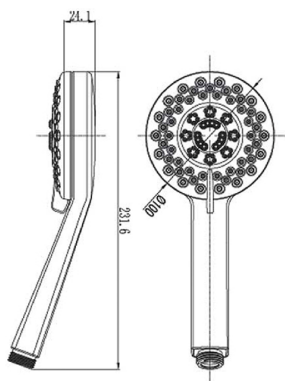

T. +39 030 7281057

Email: info@arcaconcept.com

www.arcaconcept.com

Prodotto : Doccia ABS 5 getti AeroTek^Â™ serie FLAT

Codice : SHWFL10005405

Peso : 0.23 kg

Dimensioni imballo (LxWxH) : 6 x 11.5 x 26 cm

DESCRIZIONE

Getti disponibili: 1 getto, 2 getti, 3 getti, 5 getti

Finiture disponibili: bianca (01), cromo (05), nera (16)

CARATTERISTICHE: MADE IN EUROPE, doccia a 1 getto fisso anticalcare, forma tonda Ø 100 mm ultra slim, in ABS cromato, griglia cromata, ugelli anticalcare facili da pulire di colore grigio, connessione 1/2" M, progettata per un ridotto consumo di acqua, compreso limitatore di portata da 9,5 lt/min, performante anche con bassa pressione d'acqua, nuovo ed innovativo funzionamento ad aria aspirata, garanzia sul prodotto di 5 anni, imballo singolo in sacchetto.

Accessori e prodotti correlati

SHWFLTC1002305

Doccia ABS 2 getti AeroTekTM serie FLAT TOUCH

SHWCO10001401

Doccia ABS 1 getto AeroTekTM serie COLOR

ARCA CONCEPT S.r.l.

Via del Mella, 19/21

IT - 25131 Brescia

T. +39 030 7281057

Email: info@arcaconcept.com

www.arcaconcept.com

Prodotto : Doccia ABS 2 getti AeroTek[™] serie FLAT grigia

Codice : SHWFLG1002405

Peso : 0.16 kg

Dimensioni imballo (LxWxH) : 6 x 11.5 x 26 cm