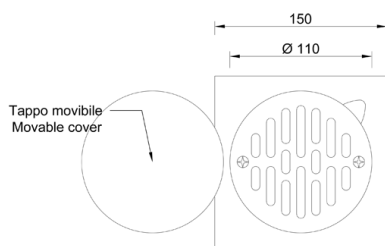

Prodotto : Copertura pavimento griglia e tappo mobile serie SQUARE 15 x 15 cm

Codice : CPRSQR0415005

Peso : 0.55 kg

Dimensioni imballo (LxWxH) : 3 x 15.5 x 15.5 cm

DESCRIZIONE

Copertura a pavimento in acciaio inox AISI 304 della serie **SQUADRA**, con griglia e tappo mobile, spessore di 1,5 mm, uscita Ø108/118 mm.

Misure disponibili: 15 cm, 20 cm.

CARATTERISTICHE: MADE IN ITALY, copertura a pavimento bordata con griglia e tappo mobile, non teme l'utilizzo di prodotti molto aggressivi per la pulizia, igiene garantita, uscita Ø108/118mm, flessibilità nel montaggio, garanzia sul prodotto di 5 anni, imballo singolo in scatola.

Può essere montata sia su pozzetti sifonati che non sifonati già installati o da installare. La copertura ha un montaggio universale, in quanto è dotata di diametri di varie misure nella parte d'innesto con pozzetto. Su richiesta è possibile inserire un sifone antiscarafaggi nei pozzetti sifonati. In alternativa è possibile inserire un imbuto con o-ring ad espansione per sifonare pozzetti già installati o da installare.

Accessori e prodotti correlati

CPRSQR0110005
Copertura pavimento
griglia fissa serie
SQUADRA

CPRSQR0210005
Copertura pavimento
griglia fissa tappo mobile
serie SQUADRA

CPRSQR0315005
Copertura pavimento
tappo fisso e guarnizione
serie SQUADRA

ARCA CONCEPT S.r.l.

Via del Mella, 19/21

IT - 25131 Brescia

T. +39 030 7281057

Email: info@arcaconcept.com

www.arcaconcept.com