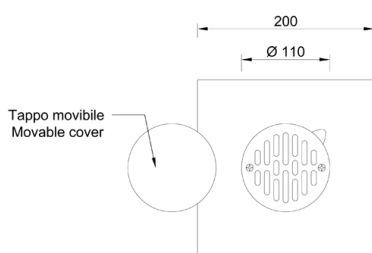

ARCA CONCEPT S.r.l.

Via del Mella, 19/21

IT - 25131 Brescia

T. +39 030 7281057

Email: info@arcaconcept.com

www.arcaconcept.com