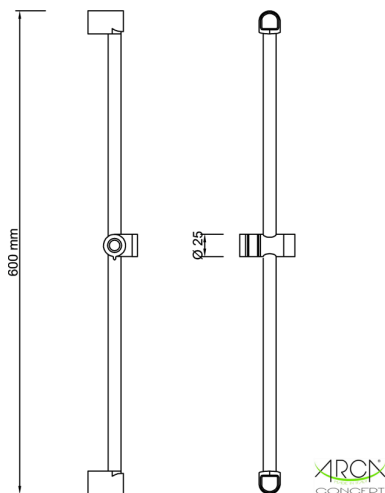

Prodotto : Asta saliscendi acciaio inox cromato serie BOY Ã 25 x 600 mm

Codice : RSRBO06025205

Peso : 0.35 kg

Dimensioni imballo (LxWxH) : 8 x 8 x 70 cm

DESCRIZIONE

Asta saliscendi tonda con tubo in acciaio inox cromato \varnothing 25 mm, serie **BOY**. Completa di supporti a muro in ABS cromati, centralina scorrevole in ABS cromato, viti e tasselli.

Misure disponibili: \varnothing 25 x 600 mm, \varnothing 25 x 900 mm.

ARCA CONCEPT S.r.l.

Via del Mella, 19/21

IT - 25131 Brescia

T. +39 030 7281057

Email: info@arcaconcept.com

www.arcaconcept.com

Prodotto : Asta saliscendi acciaio inox cromato serie BOY $\tilde{\sim}$ 25 x 900 mm

Codice : RSRBO09025205

Peso : 0.42 kg

Dimensioni imballo (LxWxH) : 8 x 8 x 95 cm

DESCRIZIONE

Asta saliscendi tonda con tubo in acciaio inox cromato \varnothing 25 mm, serie **BOY**. Completa di supporti a muro in ABS cromati, centralina scorrevole in ABS cromato, viti e tasselli.

Misure disponibili: \varnothing 25 x 600 mm, \varnothing 25 x 900 mm.

ARCA CONCEPT S.r.l.

Via del Mella, 19/21

IT - 25131 Brescia

T. +39 030 7281057

Email: info@arcaconcept.com

www.arcaconcept.com