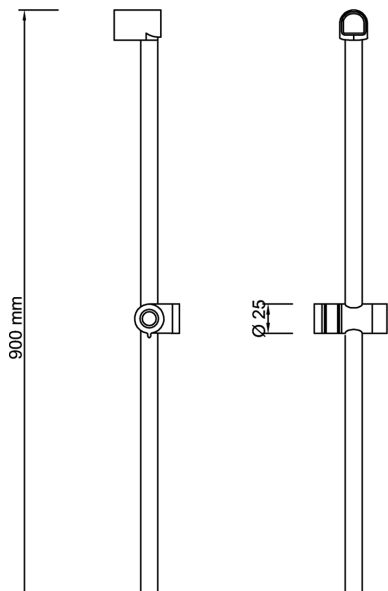

Prodotto : Asta saliscendi acciaio inox cromato serie BOY Ã 25 x 600 mm

Codice : RSRBO06025205

Peso : 0.35 kg

Dimensioni imballo (LxWxH) : 8 x 8 x 70 cm

DESCRIZIONE

Asta saliscendi tonda con tubo in acciaio inox cromato \varnothing 25 mm, serie **BOY**. Completa di supporti a muro in ABS cromati, centralina scorrevole in ABS cromato, viti e tasselli.

Misure disponibili: \varnothing 25 x 600 mm, \varnothing 25 x 900 mm.

ARCA CONCEPT S.r.l.

Via del Mella, 19/21

IT - 25131 Brescia

T. +39 030 7281057

Email: info@arcaconcept.com

www.arcaconcept.com

Prodotto : Asta saliscendi acciaio inox cromato serie BOY $\tilde{\sim}$ 25 x 900 mm

Codice : RSRBO09025205

Peso : 0.42 kg

Dimensioni imballo (LxWxH) : 8 x 8 x 95 cm

DESCRIZIONE

Asta saliscendi tonda con tubo in acciaio inox cromato \varnothing 25 mm, serie **BOY**. Completa di supporti a muro in ABS cromati, centralina scorrevole in ABS cromato, viti e tasselli.

Misure disponibili: \varnothing 25 x 600 mm, \varnothing 25 x 900 mm.

ARCA CONCEPT S.r.l.

Via del Mella, 19/21

IT - 25131 Brescia

T. +39 030 7281057

Email: info@arcaconcept.com

www.arcaconcept.com