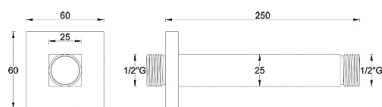

Prodotto : Braccio doccia ottone a soffitto serie LUXURY SQUARE 250_25

Codice : BRDLXS25025105

Peso : 0.42 kg

Dimensioni imballo (LxWxH) : 7 x 9 x 45 cm

DESCRIZIONE

Braccio doccia a soffitto in ottone cromato serie **LUXURY SQUARE** dalla forma quadra 25 x 25 mm e con rosone quadro in ABS cromato da 60 x 60 mm. Connessione 1/2" M x 1/2" M.

Dimensioni disponibili: 100 mm, 150 mm, 200 mm, 250 mm, 300 mm.

CARATTERISTICHE: MADE IN ITALY, design moderno, braccio doccia a soffitto, ottone cromato, forma quadra 25 x 25 mm, connessione 1/2" M x 1/2" M, rosone quadro in ABS cromato 60 x 60 mm, garanzia sul prodotto 5 anni, imballo singolo in scatola cartone.

Accessori e prodotti correlati