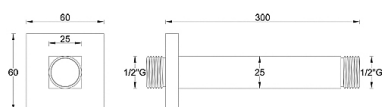

Dimensioni disponibili: 100 mm, 150 mm, 200 mm, 250 mm, 300 mm.

CARATTERISTICHE: MADE IN ITALY, design moderno, braccio doccia a soffitto, ottone cromato, forma quadra 25 x 25 mm, connessione 1/2" M x 1/2" M, rosone quadro in ABS cromato 60 x 60 mm, garanzia sul prodotto 5 anni, imballo singolo in scatola cartone.

DESCRIZIONE

Braccio doccia a soffitto in ottone cromato serie **LUXURY SQUARE** dalla forma quadra 25 x 25 mm e con rosone quadro in ABS cromato da 60 x 60 mm. Connessione 1/2" M x 1/2" M.

Dimensioni disponibili: 100 mm, 150 mm, 200 mm, 250 mm, 300 mm.

BRDLXS33022105
Braccio doccia ottone a parete serie LUXURY SQUARE 330_22

Prodotto : Braccio doccia ottone a soffitto serie LUXURY SQUARE 100_25

Codice : BRDLXS10025105

Peso : 0.25 kg

Dimensioni imballo (LxWxH) : 10 x 25 x 26 cm