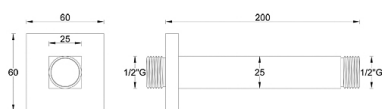

Dimensioni disponibili: 100 mm, 150 mm, 200 mm, 250 mm, 300 mm.

CARATTERISTICHE: MADE IN ITALY, design moderno, braccio doccia a soffitto, ottone cromato, forma quadra 25 x 25 mm, connessione 1/2" M x 1/2" M, rosone quadro in ABS cromato 60 x 60 mm, garanzia sul prodotto 5 anni, imballo singolo in scatola cartone.

DESCRIZIONE

Braccio doccia a soffitto in ottone cromato serie **LUXURY SQUARE** dalla forma quadra 25 x 25 mm e con rosone quadro in ABS cromato da 60 x 60 mm. Connessione 1/2" M x 1/2" M.

Dimensioni disponibili: 100 mm, 150 mm, 200 mm, 250 mm, 300 mm.

BRDLXS33022105
Braccio doccia ottone a parete serie LUXURY SQUARE 330_22

Prodotto : Braccio doccia ottone a soffitto serie LUXURY SQUARE 250_25

Codice : BRDLXS25025105

Peso : 0.42 kg

Dimensioni imballo (LxWxH) : 7 x 9 x 45 cm