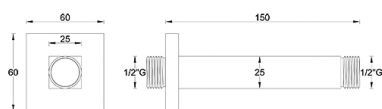

Prodotto : Braccio doccia ottone a soffitto serie LUXURY SQUARE 150_25

Codice : BRDLXS15025105

Peso : 0.25 kg

Dimensioni imballo (LxWxH) : 10 x 25 x 26 cm

DESCRIZIONE

Braccio doccia a soffitto in ottone cromato serie **LUXURY SQUARE** dalla forma quadra 25 x 25 mm e con rosone quadro in ABS cromato da 60 x 60 mm. Connessione 1/2" M x 1/2" M.

Dimensioni disponibili: 100 mm, 150 mm, 200 mm, 250 mm, 300 mm.

CARATTERISTICHE: MADE IN ITALY, design moderno, braccio doccia a soffitto, ottone cromato, forma quadra 25 x 25 mm, connessione 1/2" M x 1/2" M, rosone quadro in ABS cromato 60 x 60 mm, garanzia sul prodotto 5 anni, imballo singolo in scatola cartone.

BRDLXS33022105
Braccio doccia ottone a parete serie LUXURY SQUARE 330_22

Prodotto : Braccio doccia ottone a soffitto serie LUXURY SQUARE 200_25

Codice : BRDLXS20025105

Peso : 0.42 kg

Dimensioni imballo (LxWxH) : 7 x 9 x 45 cm

DESCRIZIONE

Braccio doccia a soffitto in ottone cromato serie **LUXURY SQUARE** dalla forma quadra 25 x 25 mm e con rosone quadro in ABS cromato da 60 x 60 mm. Connessione 1/2" M x 1/2" M.

Dimensioni disponibili: 100 mm, 150 mm, 200 mm, 250 mm, 300 mm.