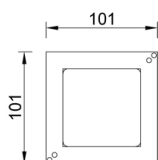

ARCA CONCEPT S.r.l.

Via del Mella, 19/21

IT - 25131 Brescia

T. +39 030 7281057

Email: info@arcaconcept.com

www.arcaconcept.com