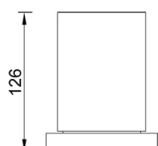

ARCA CONCEPT S.r.l.

Via del Mella, 19/21

IT - 25131 Brescia

T. +39 030 7281057

Email: info@arcaconcept.com

www.arcaconcept.com