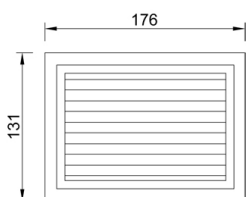

ARCA CONCEPT S.r.l.

Via del Mella, 19/21

IT - 25131 Brescia

T. +39 030 7281057

Email: info@arcaconcept.com

www.arcaconcept.com